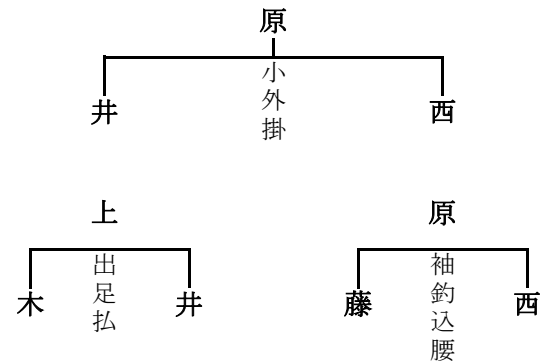

73kg級

和

泉	元	原	波
山	大	中	松
中	元	迫	原
1	2	3	4
和	山	山	宮
泉	下	中	下
(窪)	(中)	(高)	(南)
川	村	知	
高	高		
教	教	高	警
()))
8	9	10	11
細	岡	松	丁
木	山	原	野
(南)	(高)	(柔)	(高)
高	多	農	知
))))
12	13		
佐	仙		
古	波		
(高)	(高)		
知	務		
))		

81kg級

西

下	上	田	原
前	濱	井	藤
田	田	上	田
1	2	3	4
木	竹	前	濱
下	村	田	田
(中)	(高)	(高)	(高)
芸	知	豊	多
高		農	知
教	高	警	高
()))
6	7	8	9
中	井	藤	岡
上	山	田	田
(高)	(高)	(高)	(高)
知	多	知	農
務	農		
所	高	中	高
))))
10	11	12	13
寺	村	本	本
島	村	本	本
(南)	(南)	(南)	(南)
川		警	高
中		高	警
)))
14	15		
山	西		
森	原		
(高)	(高)		
知	務		
))		

三段の部

野

瀬 板

1 野
2 森
3 平
4 板

瀬 (県)
本 (県)
野 (久)
坂 (県)

警 ()
警 ()
藤 ()
警 ()

参段の部

	宮下 (県警)	寺村 (県警)	前田 (県警)	勝数	勝点	順位
宮下 (県警)		△ 3	⑩ 大外刈	1	10	2
寺村 (県警)	③ GS(3対0)		⑩ 内股	2	13	1
前田 (県警)	△ 10	△ 10		0	0	3