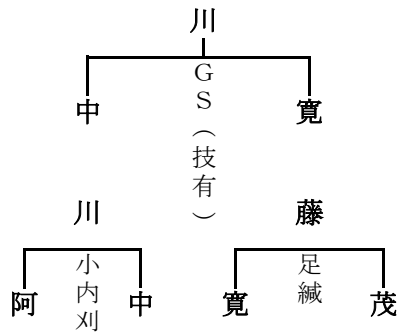

66kg級

中

南	川	藤	木
中			窪
澤			田
1	2	3	4
阿	中	山	多
南	澤	下	田
(越)	(中)	(高)	(高)
知	村	知	刑
支	村	知	務
部	高	高	所
(	)	)	)
6	7	8	9
寛	岩	寺	窪
藤	崎	脇	田
(高)	(高)	(高)	(高)
豊	知	豊	手
高	藤	高	前
)	)	)	)
10	11		
西	茂		
村	木		
(高)	(高)		
手	警		
前			
)