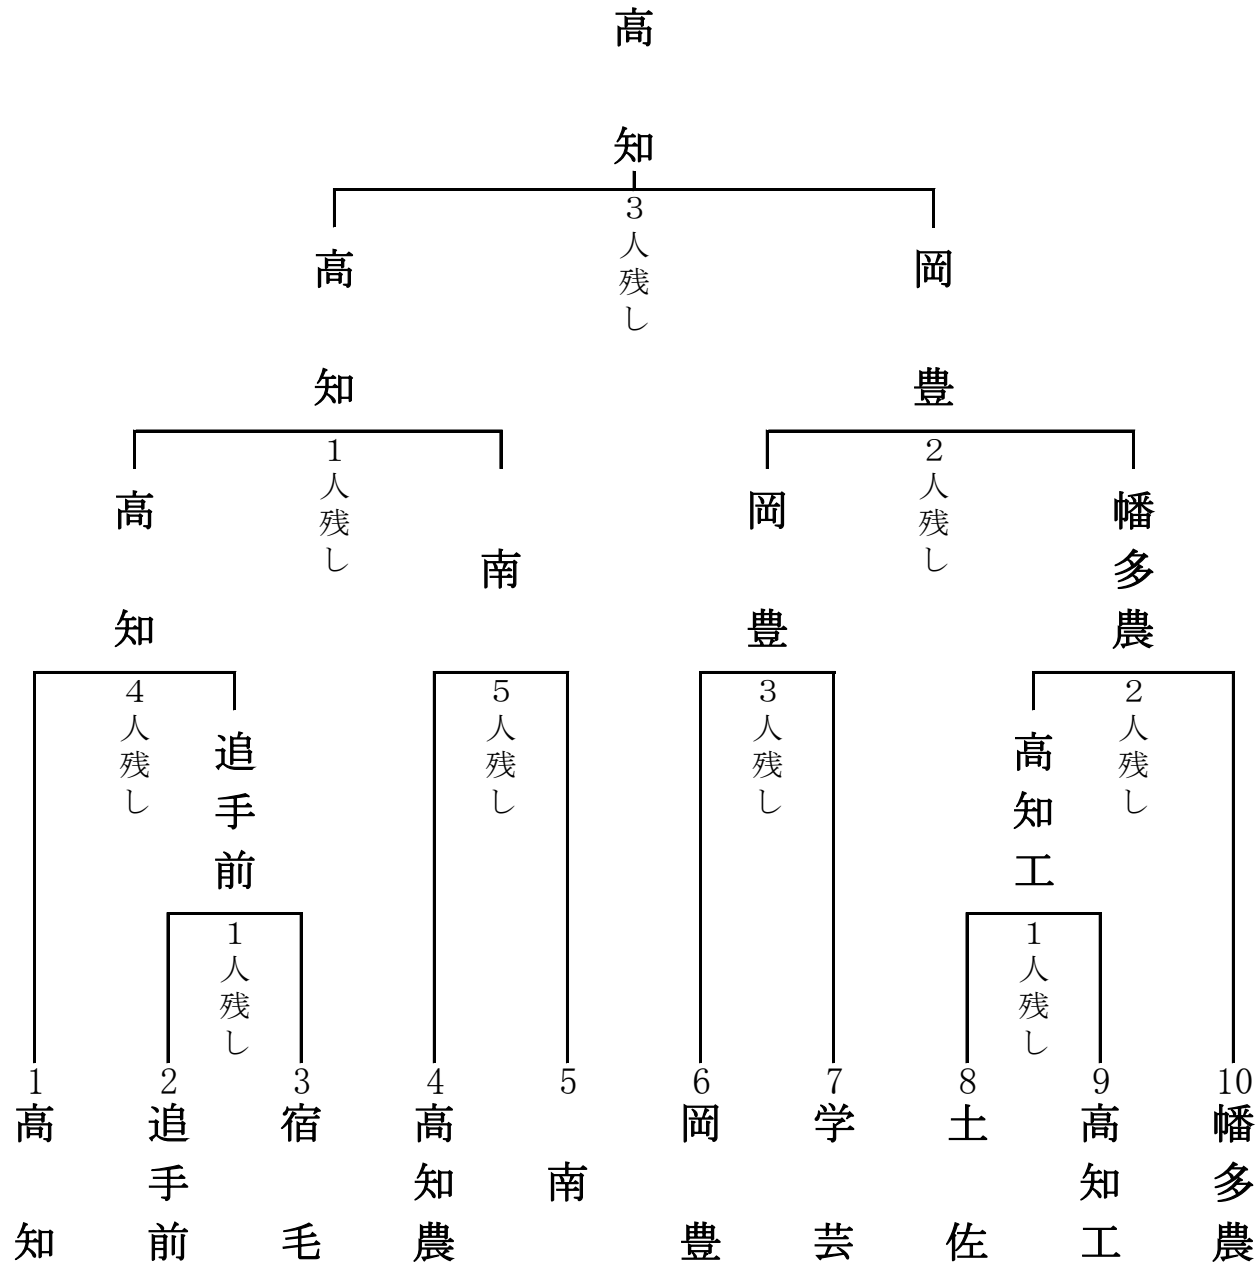

平成25年度

第36回 全国高等学校柔道選手権大会

高知県大会 (冬季大会)

試合結果

場所	高知県立武道館
日時	平成26年1月12日(日) 午前9時～

# 男子団体

# 女子団体