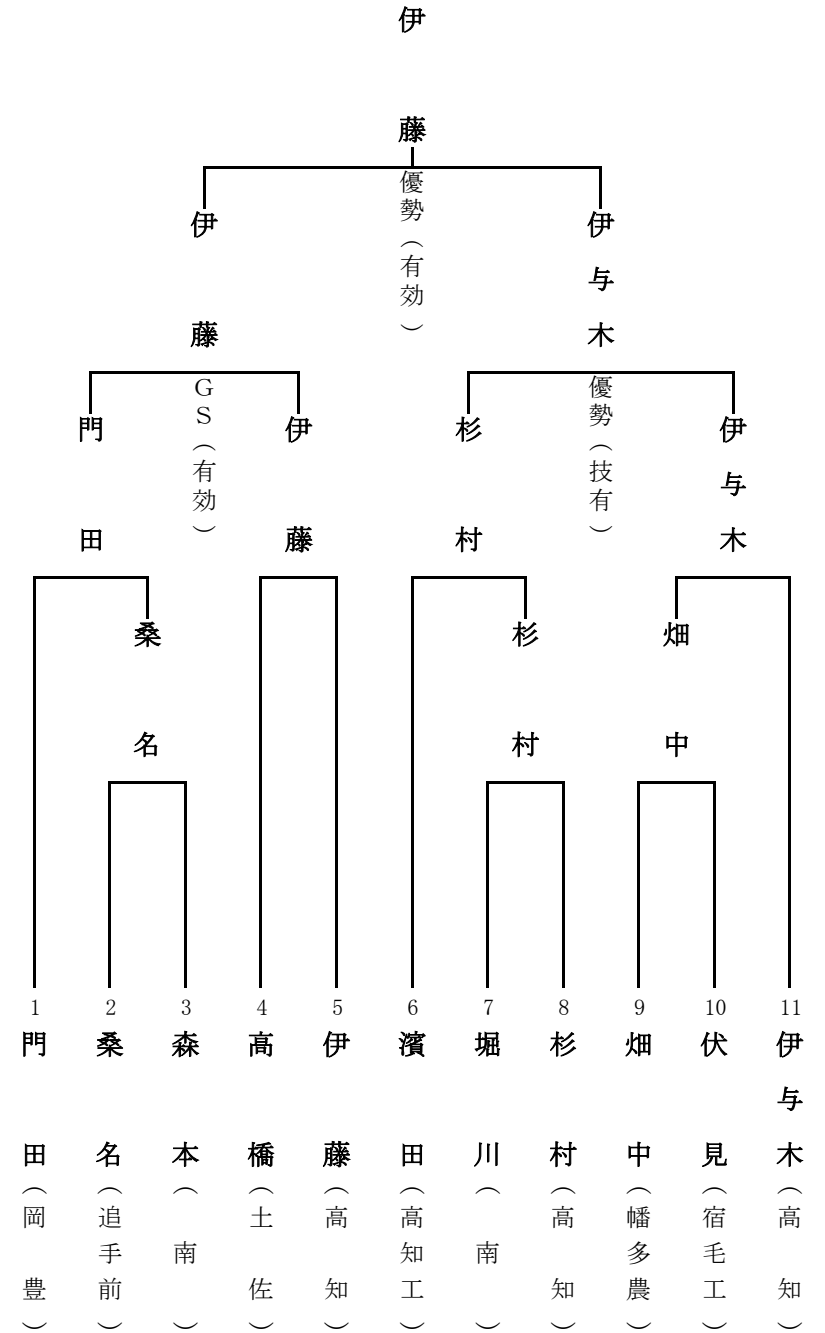

男子個人 81kg級

男子個人 90kg級

男子個人 無差別級