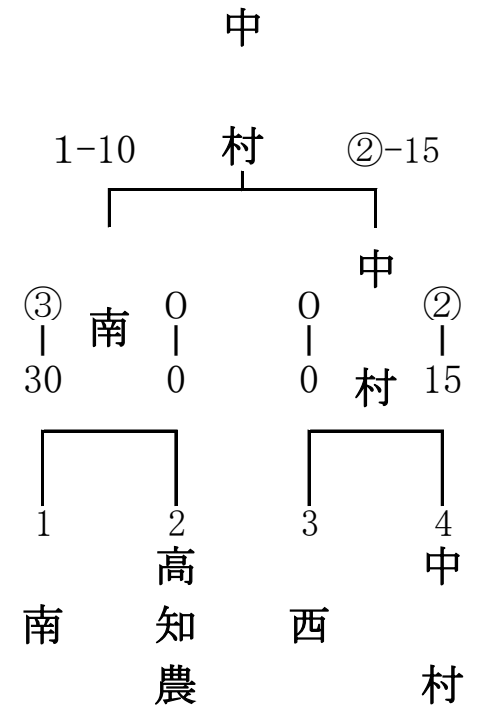

女子団体

女子決勝

校名	南	1 - ②	中村
		10 - 15	
先鋒	藤原	優勢(指導2)⑤	原
中堅	豊永	縦四方固⑩	竹中
大将	山本雪	⑩不戦勝