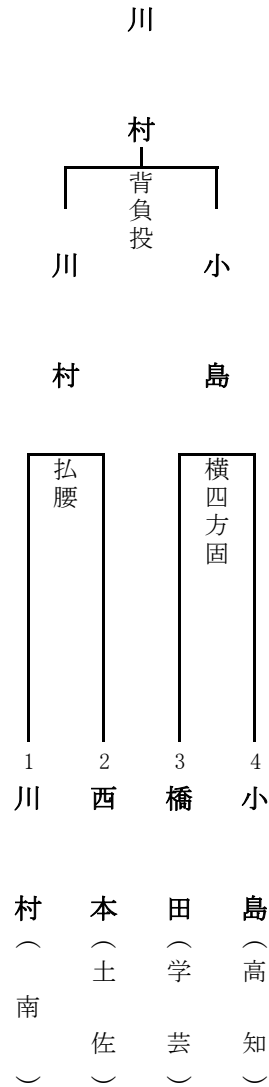

男子個人 81kg級

男子個人 90kg級

男子個人 無差別級