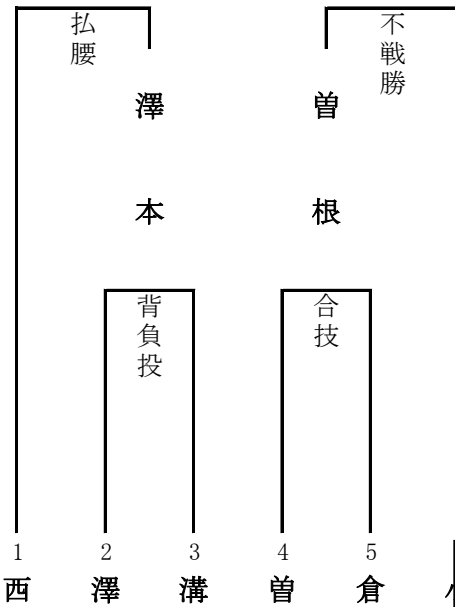

男子個人 90kg級

澤

男子個人100kg級

	福井 (高知)	森本 (南)	伊藤 (高知)	勝数	勝点	順位
福井 (高知)	△ 10	○ 10	○ 10	2	20	1
森本 (南)	△ 10	△ 10	△ 10	0	0	3
伊藤 (高知)	△ 10	○ 10	○ 10	1	10	2

男子個人100kg超級

	伊与木 (高知)	高橋 (土佐)	山村 (土佐)	勝数	勝点	順位
伊与木 (高知)	△ 10	○ 10	○ 10	2	20	1
高橋 (土佐)	△ 10	△ 10	○ 10	1	10	2
山村 (土佐)	△ 10	△ 10	△ 10	0	0	3