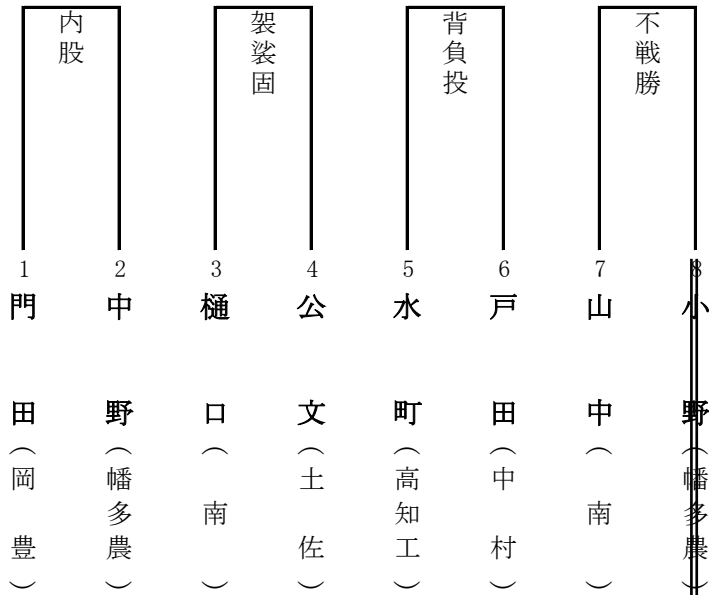

[決勝]

校名	先鋒	次鋒	中堅	副将	大将	
高知	福井	伊藤	伊与木	浅川	畠山	
3	⑦			⑩	⑤	
○	優	小	僅	縦	優	
22		外		四		
				方		
13				固		
△	勢	刈	差	固	勢	
2		⑩	③			
岡	澤本	宮地	門田直	中川	高橋	
豊						

男子個人 60kg級

男子個人 66kg級

男子個人 73kg級

男子個人 81kg級

門

男子個人 90kg級