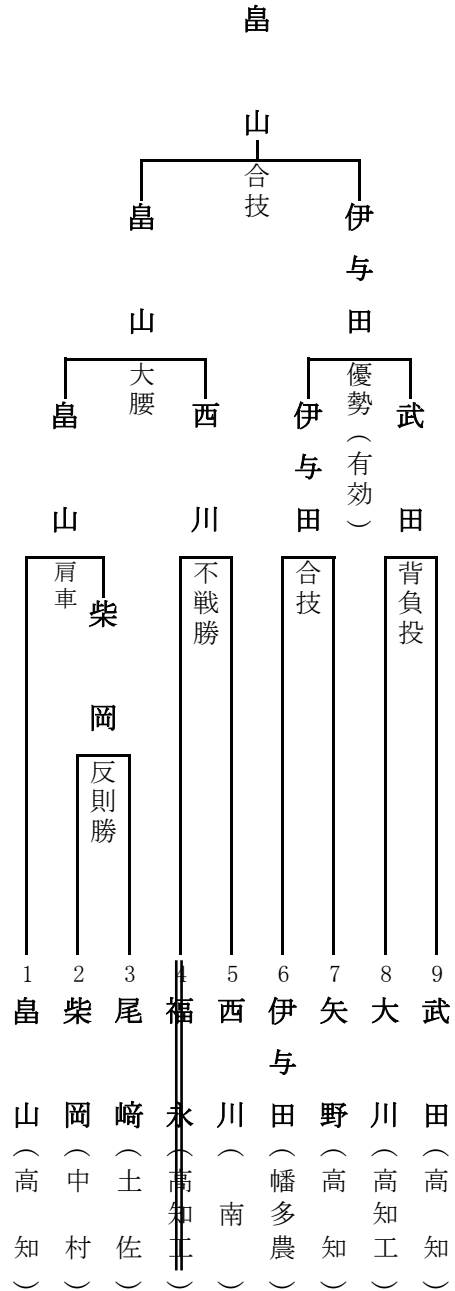

平成26年度

高知県高等学校柔道新人大会

試合結果

平成26年11月2日(日)

高知県立武道館

男子団体

女子団体

	1 岡豊	2 高知	3 南	団体 勝数	勝数	得点	順位
1 岡豊		△ 1 - 10	○ 2 - 15	1	3	25	2
2 高知	○ 2 - 20		× 1 - 10	1	3	30	1
3 南	△ 1 - 10	× 1 - 10		0	2	20	3

校名	岡豊	15	②	-	1	10	南
先鋒	仙頭	⑤	優勢(有効)				藤原
中堅	西田	⑩	背負投				高谷
大将			不戦勝			⑩	岡本

校名	高知	10	1	-	1	10	南
先鋒	吉本	⑩	上四方固				山本
中堅	植村		引分				高谷
大将	山中		合技			⑩	岡本

校名	岡豊	10	1	-	②	20	高知
先鋒	仙頭		払腰			⑩	吉本
中堅	西田	⑩	反則勝				植村
大将			不戦勝			⑩	山中

男子団体

[準決勝]

校名	先鋒	次鋒	中堅	副将	大将	
高知	藤田	伊藤	伊与木	浅川	畠山	
5	⑩	⑩	⑩	⑩	③	
○	合	払	払	合	僅	
43						
0						
△	技	腰	腰	技	差	
0						
南	田中	西川	山中	樋口	森本	

[準決勝]

校名	先鋒	次鋒	中堅	副将	大将	代表
幡多農	田中	山本	伊与田	溝渕	小野	
1				⑩		
△	引	大	反	小	合	
10		内	則	外		
30						
○	分	刈	勝	刈	技	
3		⑩	⑩		⑩	
岡	澤本	宮地	門田直	中川	高橋	
豊						

[決勝]

校名	先鋒	次鋒	中堅	副将	大将	
高知	福井	伊藤	伊与木	浅川	畠山	
3	⑦			⑩	⑤	
○	優	小	僅	縦	優	
22		外		四		
				方		
13				固		
△	勢	刈	差	固	勢	
2		⑩	③			
岡	澤本	宮地	門田直	中川	高橋	
豊						

男子個人 60kg級

男子個人 66kg級

男子個人 73kg級

男子個人 81kg級

門

男子個人 90kg級