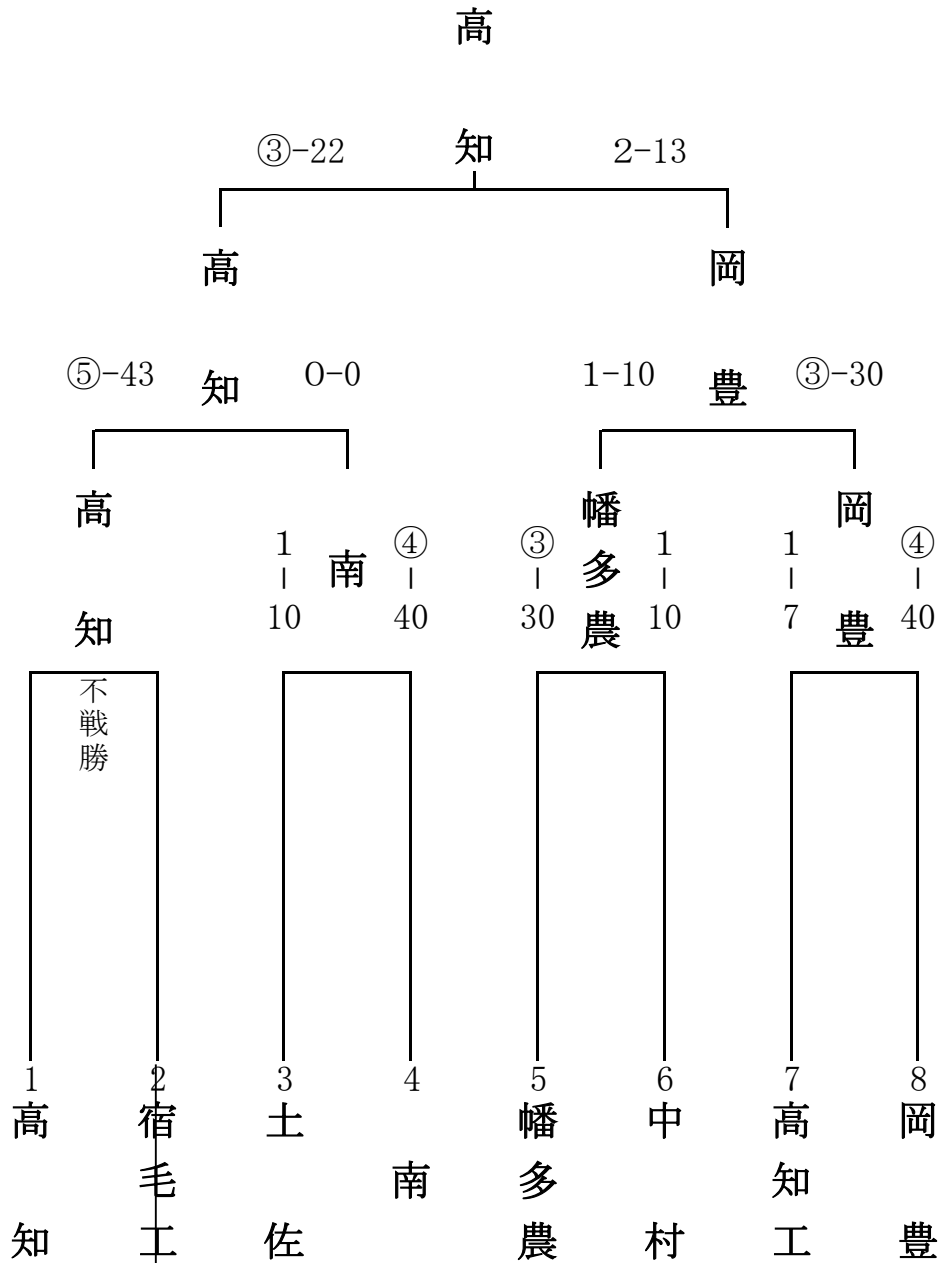

平成26年度

高知県高等学校柔道新人大会

試合結果

平成26年11月2日(日)

高知県立武道館

男子団体

女子団体

	1 岡豊	2 高知	3 南	団体 勝数	勝数	得点	順位
1 岡豊		△ 1 - 10	○ 2 - 15	1	3	25	2
2 高知	○ 2 - 20		× 1 - 10	1	3	30	1
3 南	△ 1 - 10	× 1 - 10		0	2	20	3

校名	岡豊	15	②	-	1	10	南
先鋒	仙頭	⑤	優勢(有効)				藤原
中堅	西田	⑩	背負投				高谷
大将			不戦勝			⑩	岡本

校名	高知	10	1	-	1	10	南
先鋒	吉本	⑩	上四方固				山本
中堅	植村		引分				高谷
大将	山中		合技			⑩	岡本

校名	岡豊	10	1	-	②	20	高知
先鋒	仙頭		払腰			⑩	吉本
中堅	西田	⑩	反則勝				植村
大将			不戦勝			⑩	山中

男子団体

[準決勝]

校名	先鋒	次鋒	中堅	副将	大将	
高知	藤田	伊藤	伊与木	浅川	畠山	
5	⑩	⑩	⑩	⑩	③	
○	合	払	払	合	僅	
43						
0						
△	技	腰	腰	技	差	
0						
南	田中	西川	山中	樋口	森本	

[準決勝]

校名	先鋒	次鋒	中堅	副将	大将	代表
幡多農	田中	山本	伊与田	溝渕	小野	
1				⑩		
△	引	大	反	小	合	
10		内	則	外		
30						
○	分	刈	勝	刈	技	
3		⑩	⑩		⑩	
岡	澤本	宮地	門田直	中川	高橋	
豊						