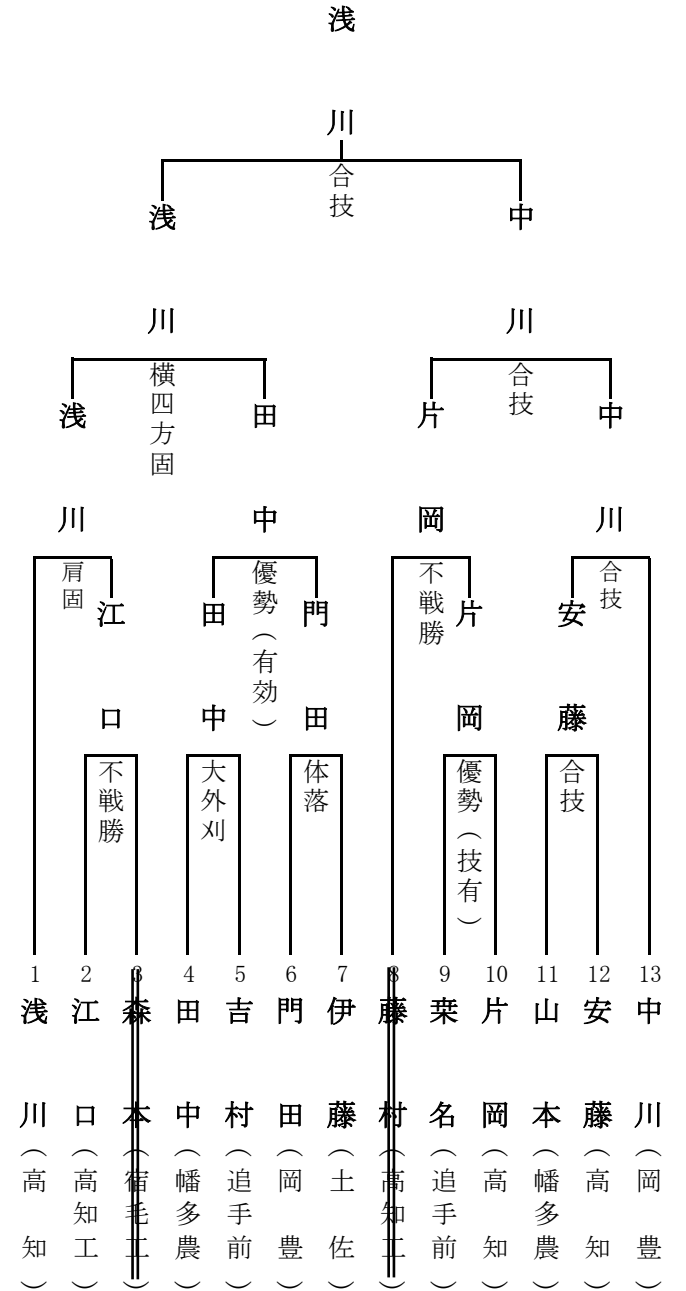

平成26年度

高知県高等学校柔道新人大会

試合結果

平成26年11月2日(日)

高知県立武道館

男子団体

女子団体

	1 岡豊	2 高知	3 南	団体 勝数	勝数	得点	順位
1 岡豊		△ 1 - 10	○ 2 - 15	1	3	25	2
2 高知	○ 2 - 20		× 1 - 10	1	3	30	1
3 南	△ 1 - 10	× 1 - 10		0	2	20	3

男子団体

[準決勝]

校名	先鋒	次鋒	中堅	副将	大将	
高知	藤田	伊藤	伊与木	浅川	畠山	
5	⑩	⑩	⑩	⑩	③	
○	合	払	払	合	僅	
43						
0						
△	技	腰	腰	技	差	
0						
南	田中	西川	山中	樋口	森本	

[準決勝]

校名	先鋒	次鋒	中堅	副将	大将	代表
幡多農	田中	山本	伊与田	溝渕	小野	
1				⑩		
△	引	大	反	小	合	
10		内	則	外		
30						
○	分	刈	勝	刈	技	
3		⑩	⑩		⑩	
岡	澤本	宮地	門田直	中川	高橋	
豊						

[決勝]

校名	先鋒	次鋒	中堅	副将	大将	
高知	福井	伊藤	伊与木	浅川	畠山	
3	⑦			⑩	⑤	
○	優	小	僅	縦	優	
22		外		四		
				方		
13				固		
△	勢	刈	差	固	勢	
2		⑩	③			
岡	澤本	宮地	門田直	中川	高橋	
豊						

男子個人 60kg級

男子個人 66kg級

男子個人 73kg級

男子個人 81kg級

門

男子個人 90kg級