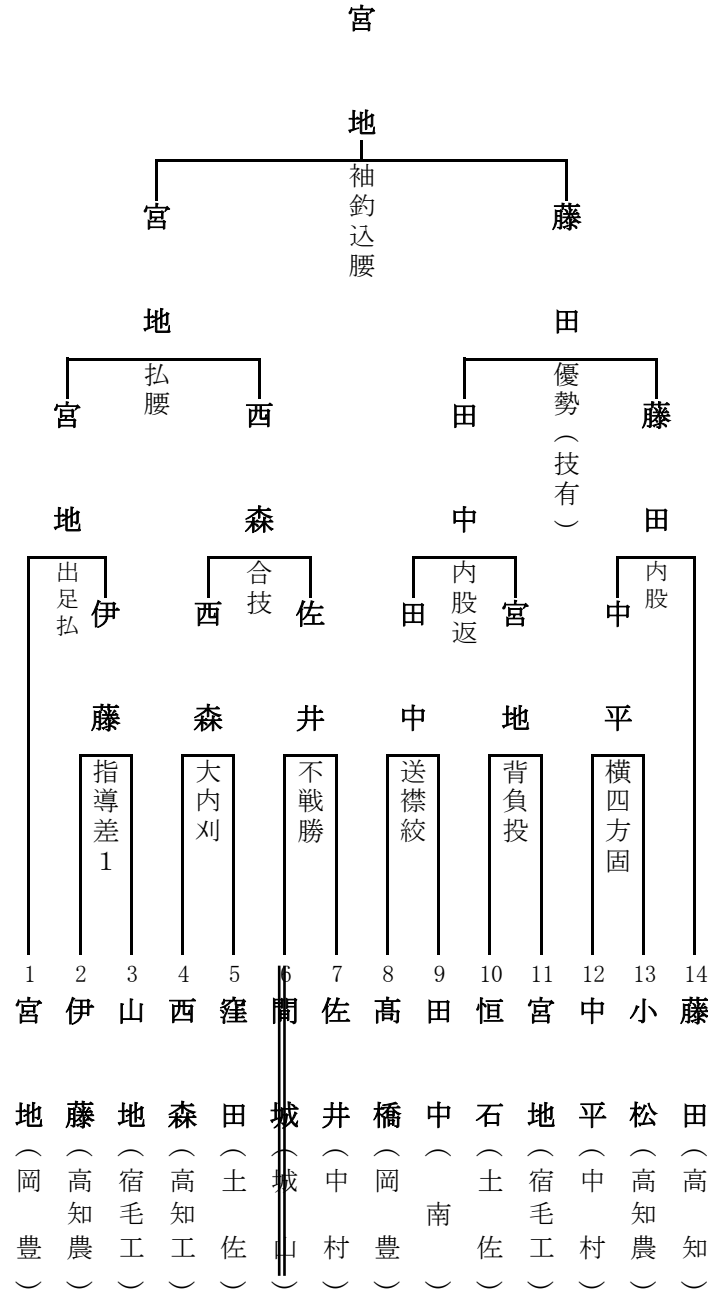

男子個人 60kg級

男子個人 66kg級

男子個人 73kg級