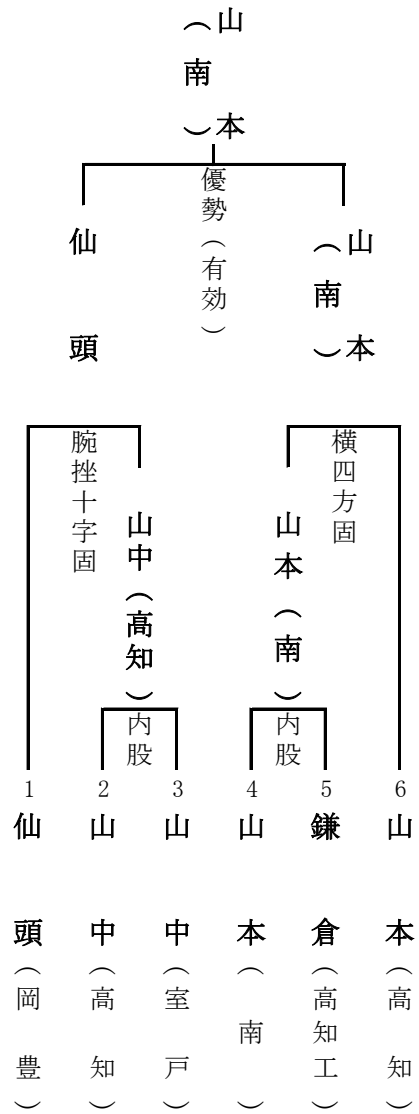

女子個人

48kg級

52kg級

57kg級

63kg級

70kg級

78kg級

出場者無し

78kg超級

出場者無し