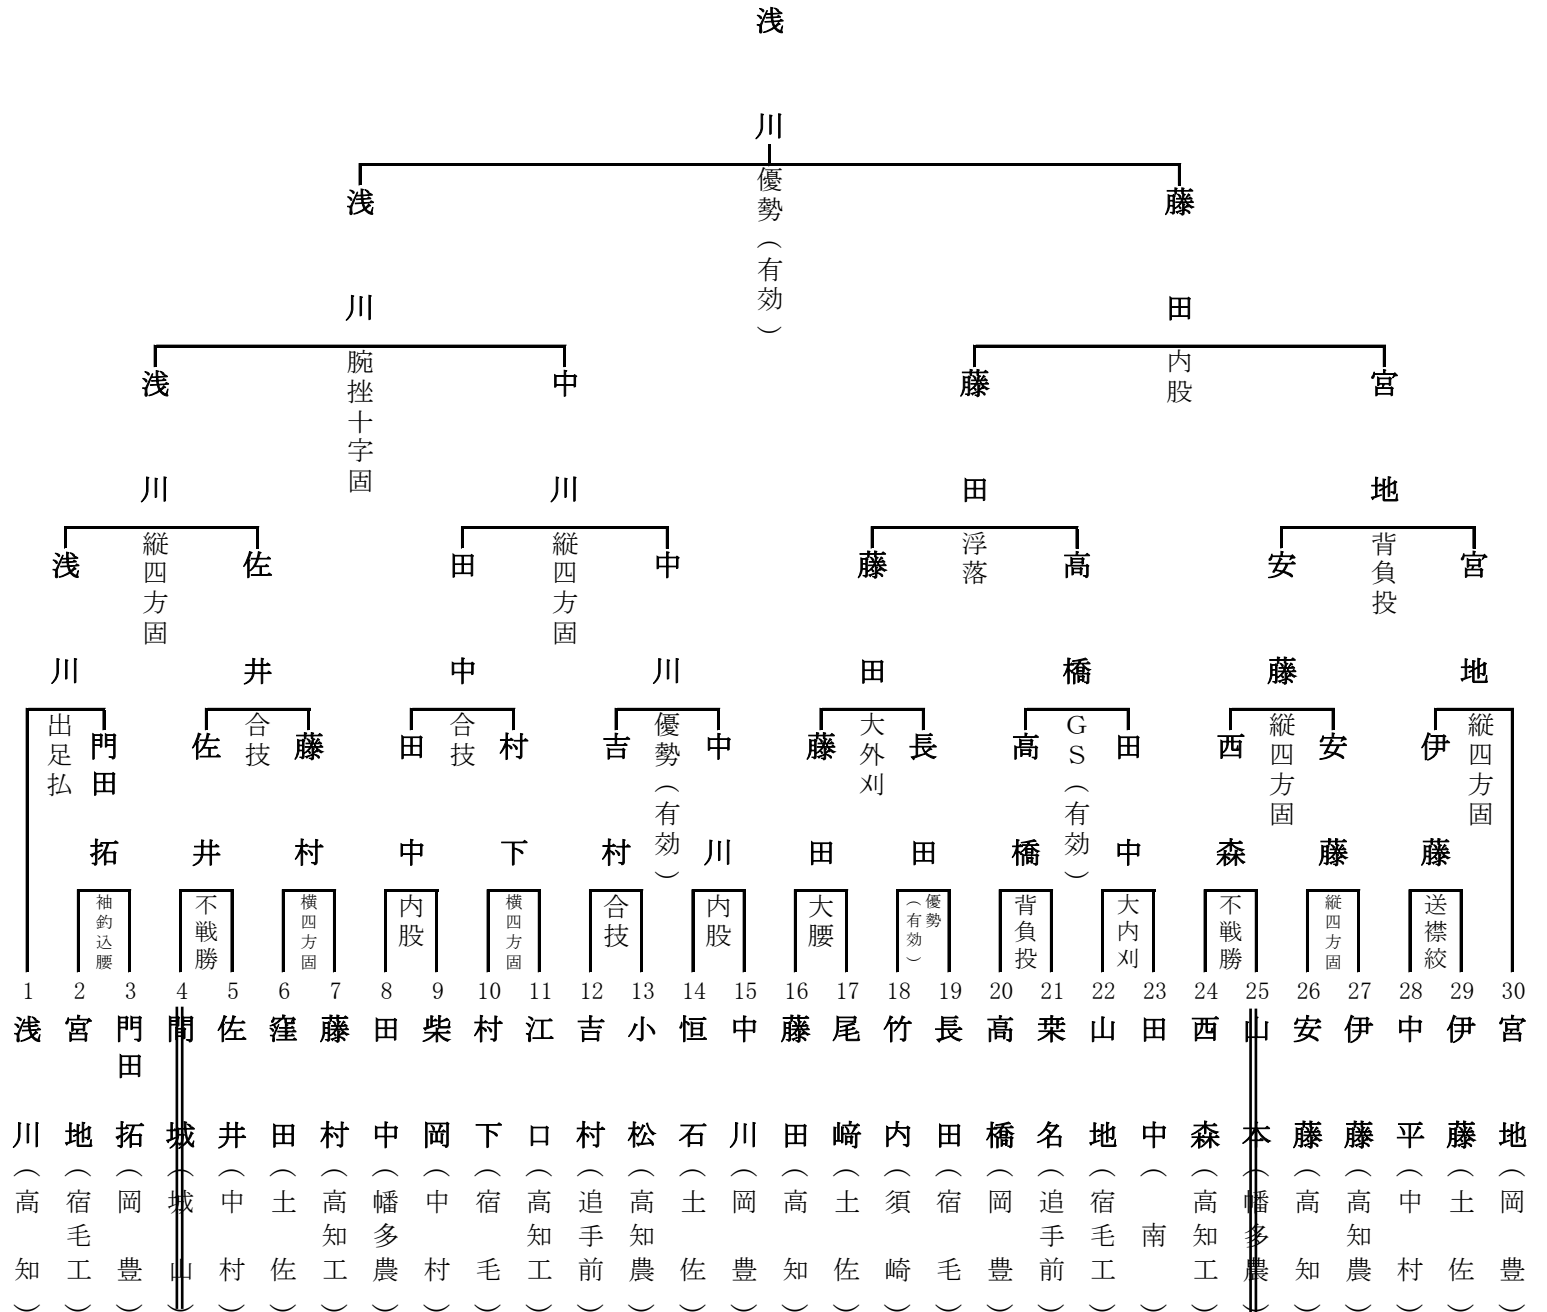

男子個人 60kg級

男子個人 73kg級