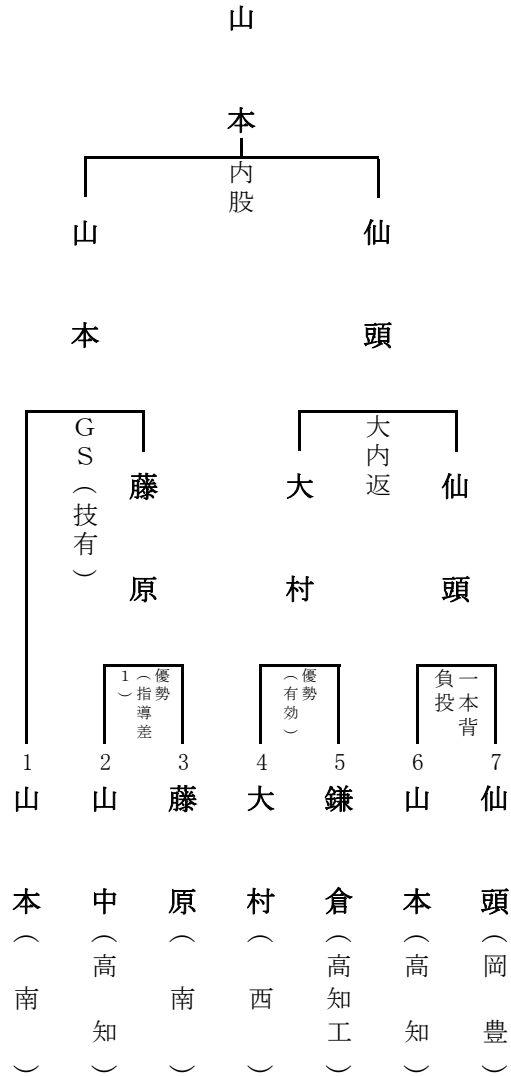

女子個人

52kg級

57kg級

63kg級

	植村 (高知)	藤崎 (追手前)	山本 (南)	勝数	勝点	順位
植村 (高知)	---	---	---			
藤崎 (追手前)	---	---	⑩ 横四方固	1	10	1
山本 (南)	---	△ 10	---	0	0	2

70kg級

無差別級