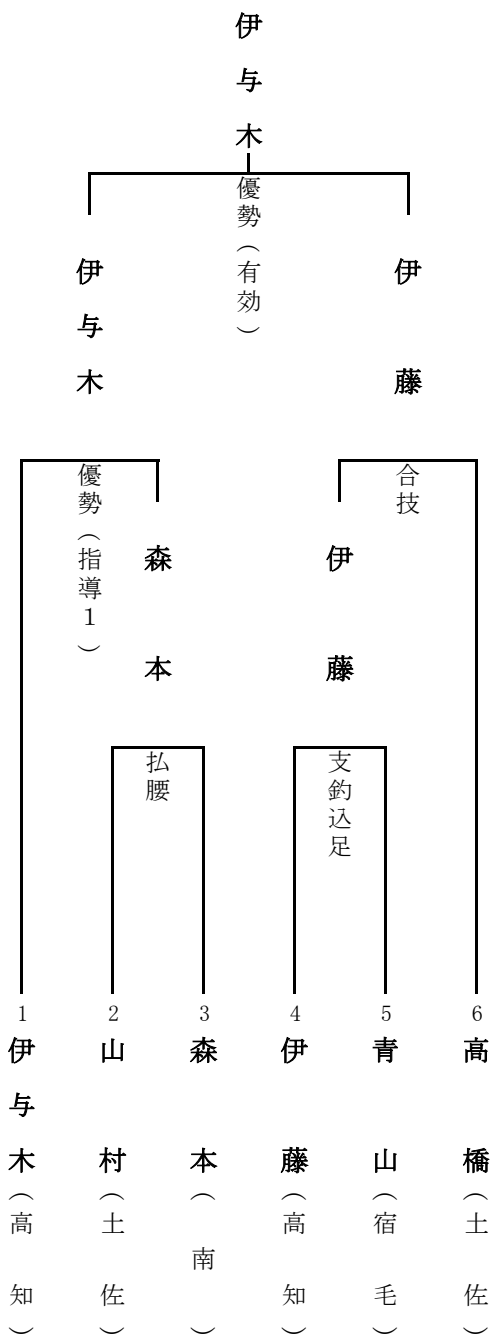

平成26年度

第37回 全国高等学校柔道選手権大会

高知県大会 (冬季大会)

試合結果

場 所	高知県立武道館
日 時	平成27年1月11日(日) 午前9時～

男子団体

女子団体

	1 高知	2 岡豊	3 南	団体 勝数	勝数	得点	順位
1 高知		△ 1 - 10	× 1 - 10	0	2	20	3
2 岡豊	○ 2 - 20		△ 1 - 3	1	3	23	2
3 南	× 1 - 10	○ 2 - 15		1	3	25	1

校名	高知	1	×	10	-	10	×	1	南
先鋒	山中			引		分			山本真
中堅	山本			内		股	⑩		山本雪
大将	吉本		⑩	合		技			高谷

校名	岡豊	1	△	3	-	15	○	2	南
先鋒	仙頭			優勢(有効)			⑤		山本真
中堅	西田	③		優勢(指導2)					山本雪
大将				不		戦	勝	⑩	高谷

校名	高知	1	△	10	-	20	○	2	岡豊
先鋒	山中			大		内	刈	⑩	仙頭
中堅	山本			合			技	⑩	西田
大将	吉本		⑩	不		戦	勝		

(男子 団 体)

[準 決 勝]

校名									
高知	伊与木	伊与木	伊与木	伊与木	伊与木	福井	浅川	藤田	伊藤
○	⑩	⑩	⑩	⑩					
2人残し	払腰	払腰	払巻込	払巻込	支釣込足	優勢(有効)	引分		
△					⑩	⑤			
南	田中	西川	樋口	山中	森本	森本	森本		

[準 決 勝]

校名									
幡多農	伊与田	田中	溝渕	中野	山本				
△									
3人残し	引分	引分	合技	体落	体落				
○			⑩	⑩	⑩				
岡豊	高橋	中川	澤本	澤本	澤本	門田直	宮地		

[決 勝]

校名									
高知	藤田	藤田	伊藤	伊藤	浅川	伊与木	伊与木	福井	
○	⑤		⑩			⑩	⑩		
2人残し	優勢(有効)	肩固	払腰	優勢(技有)	引分	払巻込	大刈		
△		⑩		⑦					
岡豊	澤本	中川	中川	門田直	門田直	宮地	高橋		

男子個人 60kg級

男子個人 73kg級

男子個人 81kg級

男子個人 90kg級

男子個人 無差別級

女子個人