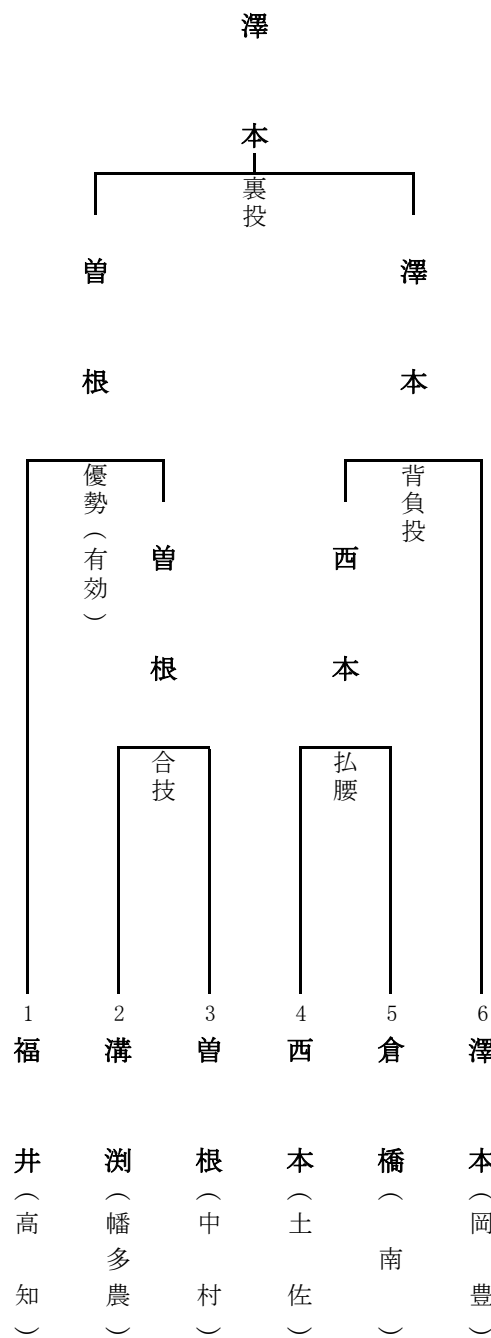

平成26年度

第37回 全国高等学校柔道選手権大会

高知県大会 (冬季大会)

試合結果

場 所	高知県立武道館
日 時	平成27年1月11日(日) 午前9時～

男子団体

女子団体

	1 高知	2 岡豊	3 南	団体 勝数	勝数	得点	順位
1 高知		△ 1 - 10	× 1 - 10	0	2	20	3
2 岡豊	○ 2 - 20		△ 1 - 3	1	3	23	2
3 南	× 1 - 10	○ 2 - 15		1	3	25	1

校名	高知	1	×	10	-	10	×	1	南
先鋒	山中			引		分			山本真
中堅	山本			内		股	⑩		山本雪
大将	吉本		⑩	合		技			高谷

校名	岡豊	1	△	3	-	15	○	2	南
先鋒	仙頭			優勢(有効)			⑤		山本真
中堅	西田	③		優勢(指導2)					山本雪
大将				不		戦	勝	⑩	高谷

校名	高知	1	△	10	-	20	○	2	岡豊
先鋒	山中			大		内	刈	⑩	仙頭
中堅	山本			合			技	⑩	西田
大将	吉本		⑩	不		戦	勝		

(男子 団 体)

[準 決 勝]

校名									
高知	伊与木	伊与木	伊与木	伊与木	伊与木	福井	浅川	藤田	伊藤
○	⑩	⑩	⑩	⑩					
2人残し	払腰	払腰	払巻込	払巻込	支釣込足	優勢(有効)	引分		
△					⑩	⑤			
南	田中	西川	樋口	山中	森本	森本	森本		

[準 決 勝]

校名									
幡多農	伊与田	田中	溝渕	中野	山本				
△									
3人残し	引分	引分	合技	体落	体落				
○			⑩	⑩	⑩				
岡豊	高橋	中川	澤本	澤本	澤本	門田直	宮地		

[決 勝]

校名									
高知	藤田	藤田	伊藤	伊藤	浅川	伊与木	伊与木	福井	
○	⑤		⑩			⑩	⑩		
2人残し	優勢(有効)	肩固	払腰	優勢(技有)	引分	払巻込	大刈		
△		⑩		⑦					
岡豊	澤本	中川	中川	門田直	門田直	宮地	高橋		

男子個人 60kg級

男子個人 73kg級

男子個人 81kg級

男子個人 90kg級

男子個人 無差別級

女子個人