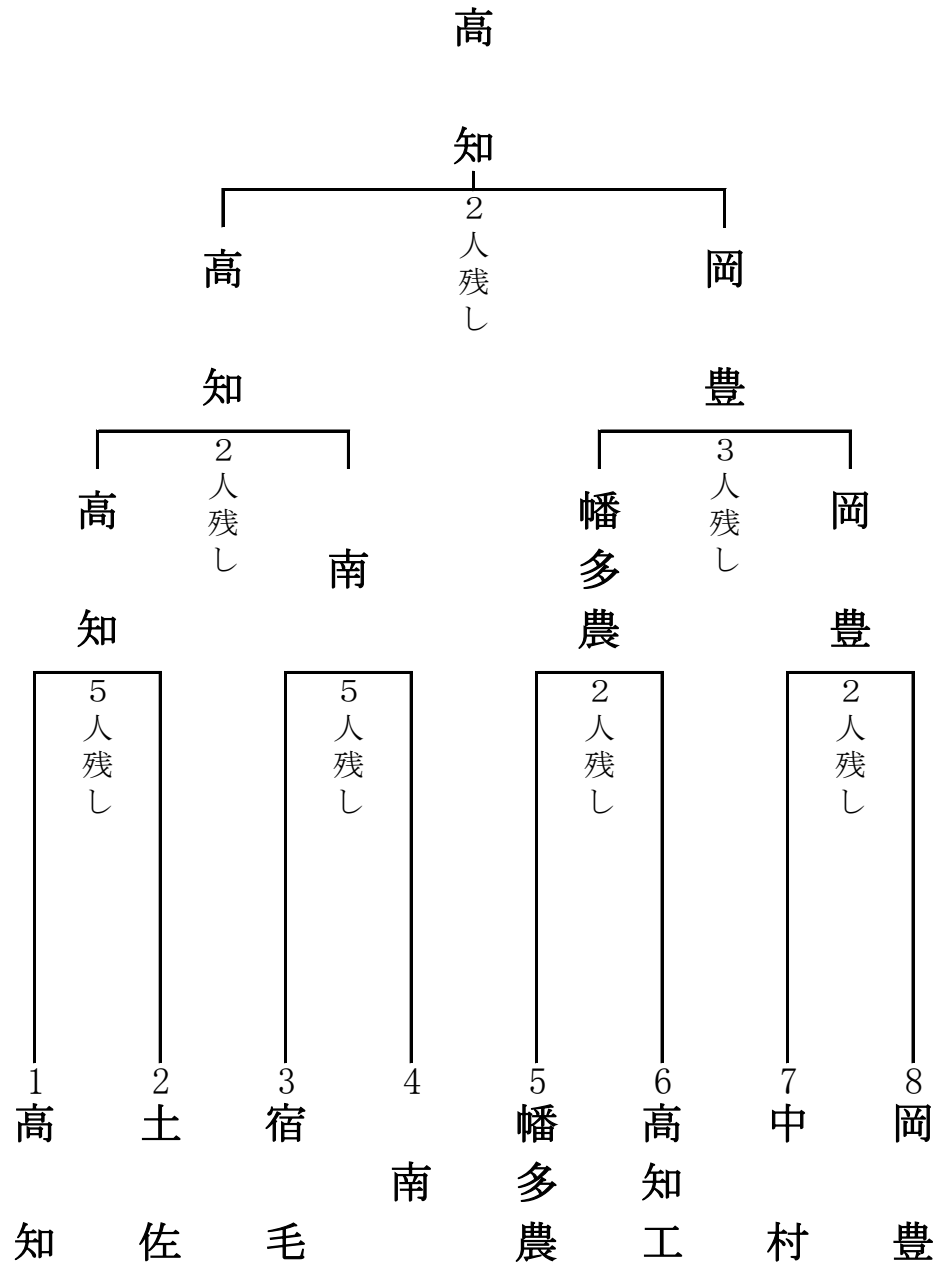

平成26年度

第37回 全国高等学校柔道選手権大会

高知県大会 (冬季大会)

試合結果

場 所	高知県立武道館
日 時	平成27年1月11日(日) 午前9時～

男子団体

女子団体

	1 高知	2 岡豊	3 南	団体 勝数	勝数	得点	順位
1 高知		△ 1 - 10	× 1 - 10	0	2	20	3
2 岡豊	○ 2 - 20		△ 1 - 3	1	3	23	2
3 南	× 1 - 10	○ 2 - 15		1	3	25	1

校名	高知	1	×	10	-	10	×	1	南
先鋒	山中			引		分			山本真
中堅	山本			内		股	⑩		山本雪
大将	吉本		⑩	合		技			高谷

校名	岡豊	1	△	3	-	15	○	2	南
先鋒	仙頭			優勢(有効)			⑤		山本真
中堅	西田	③		優勢(指導2)					山本雪
大将				不		戦	勝	⑩	高谷

校名	高知	1	△	10	-	20	○	2	岡豊
先鋒	山中			大		内	刈	⑩	仙頭
中堅	山本			合			技	⑩	西田
大将	吉本		⑩	不		戦	勝		