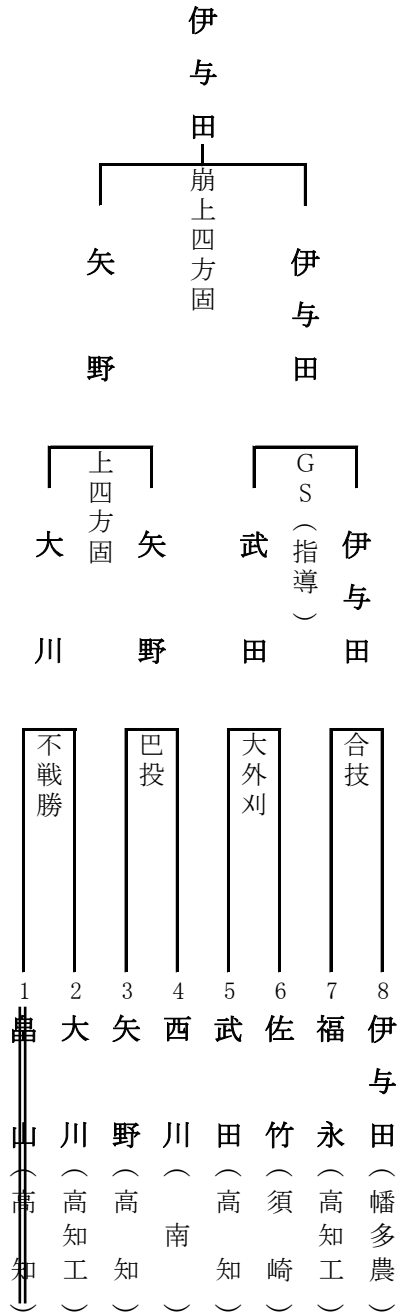

平成26年度

第37回 全国高等学校柔道選手権大会

高知県大会 (冬季大会)

試合結果

場 所	高知県立武道館
日 時	平成27年1月11日(日) 午前9時～

男子団体

女子団体

	1 高知	2 岡豊	3 南	団体 勝数	勝数	得点	順位
1 高知		△ 1 - 10	× 1 - 10	0	2	20	3
2 岡豊	○ 2 - 20		△ 1 - 3	1	3	23	2
3 南	× 1 - 10	○ 2 - 15		1	3	25	1

校名	高知	1	×	10	-	10	×	1	南
先鋒	山中			引		分			山本真
中堅	山本			内		股	⑩		山本雪
大将	吉本		⑩	合		技			高谷

校名	岡豊	1	△	3	-	15	○	2	南
先鋒	仙頭			優勢(有効)			⑤		山本真
中堅	西田	③		優勢(指導2)					山本雪
大将				不		戦	勝	⑩	高谷

校名	高知	1	△	10	-	20	○	2	岡豊
先鋒	山中			大		内	刈	⑩	仙頭
中堅	山本			合			技	⑩	西田
大将	吉本		⑩	不		戦	勝		

(男子 団 体)

[準 決 勝]

校名									
高知	伊与木	伊与木	伊与木	伊与木	伊与木	福井	浅川	藤田	伊藤
○	⑩	⑩	⑩	⑩					
2人残し	払腰	払腰	払巻込	払巻込	支釣込足	優勢(有効)	引分		
△					⑩	⑤			
南	田中	西川	樋口	山中	森本	森本	森本		

[準 決 勝]

校名									
幡多農	伊与田	田中	溝渕	中野	山本				
△									
3人残し	引分	引分	合技	体落	体落				
○			⑩	⑩	⑩				
岡豊	高橋	中川	澤本	澤本	澤本	門田直	宮地		

[決 勝]

校名									
高知	藤田	藤田	伊藤	伊藤	浅川	伊与木	伊与木	福井	
○	⑤		⑩			⑩	⑩		
2人残し	優勢(有効)	肩固	払腰	優勢(技有)	引分	払巻込	大刈		
△		⑩		⑦					
岡豊	澤本	中川	中川	門田直	門田直	宮地	高橋		

男子個人 60kg級

男子個人 73kg級

男子個人 81kg級

男子個人 90kg級

男子個人 無差別級

女子個人