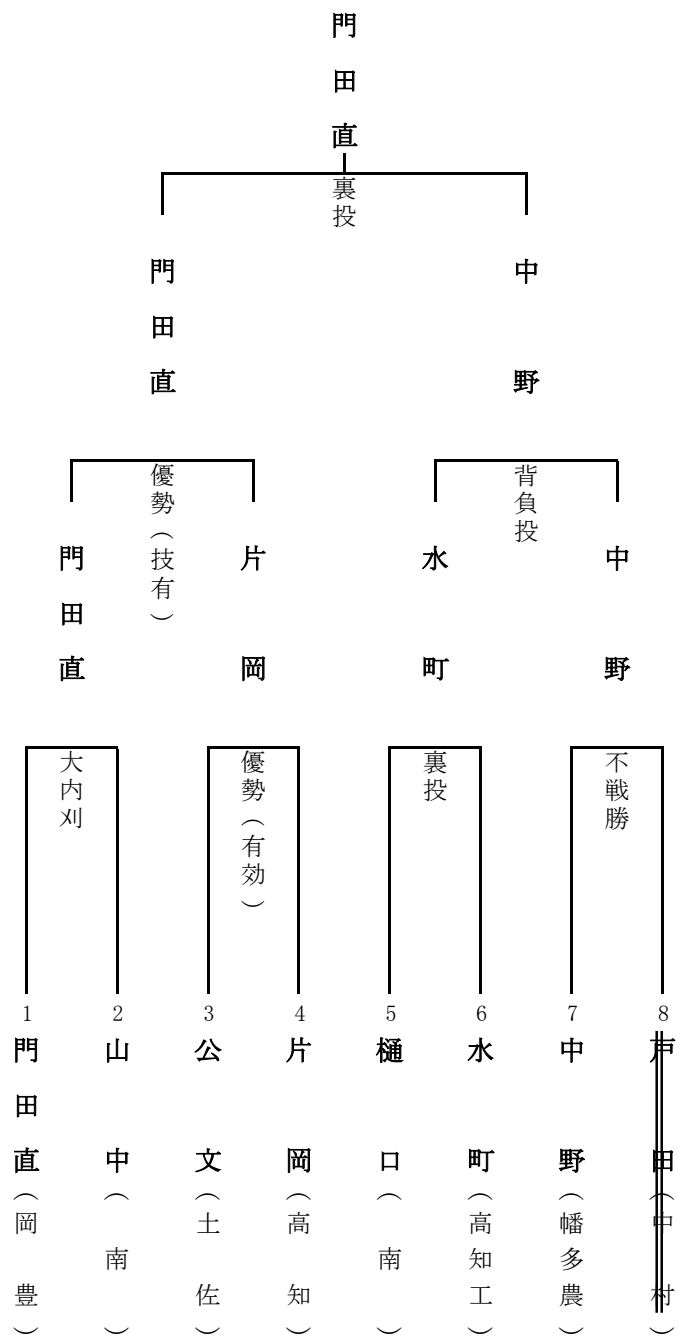

平成26年度

第37回 全国高等学校柔道選手権大会

高知県大会 (冬季大会)

試合結果

場 所	高知県立武道館
日 時	平成27年1月11日(日) 午前9時～

男子団体

女子団体

	1 高知	2 岡豊	3 南	団体 勝数	勝数	得点	順位
1 高知		△ 1 - 10	× 1 - 10	0	2	20	3
2 岡豊	○ 2 - 20		△ 1 - 3	1	3	23	2
3 南	× 1 - 10	○ 2 - 15		1	3	25	1

校名	高知	1	×	10	-	10	×	1	南
先鋒	山中			引		分			山本真
中堅	山本			内		股	⑩		山本雪
大将	吉本		⑩	合		技			高谷

校名	岡豊	1	△	3	-	15	○	2	南
先鋒	仙頭			優勢(有効)			⑤		山本真
中堅	西田	③		優勢(指導2)					山本雪
大将				不		戦	勝	⑩	高谷

校名	高知	1	△	10	-	20	○	2	岡豊
先鋒	山中			大		内	刈	⑩	仙頭
中堅	山本			合			技	⑩	西田
大将	吉本		⑩	不		戦	勝		

(男子 団 体)

[準 決 勝]

校名									
高知	伊与木	伊与木	伊与木	伊与木	伊与木	福井	浅川	藤田	伊藤
○	⑩	⑩	⑩	⑩					
2人残し	払腰	払腰	払巻込	払巻込	支釣込足	優勢(有効)	引分		
△					⑩	⑤			
南	田中	西川	樋口	山中	森本	森本	森本		

[準 決 勝]

校名									
幡多農	伊与田	田中	溝渕	中野	山本				
△									
3人残し	引分	引分	合技	体落	体落				
○			⑩	⑩	⑩				
岡豊	高橋	中川	澤本	澤本	澤本	門田直	宮地		

[決 勝]

校名									
高知	藤田	藤田	伊藤	伊藤	浅川	伊与木	伊与木	福井	
○	⑤		⑩			⑩	⑩		
2人残し	優勢(有効)	肩固	払腰	優勢(技有)	引分	払巻込	大刈		
△		⑩		⑦					
岡豊	澤本	中川	中川	門田直	門田直	宮地	高橋		

男子個人 60kg級

男子個人 73kg級

男子個人 81kg級

男子個人 90kg級

男子個人 無差別級

女子個人