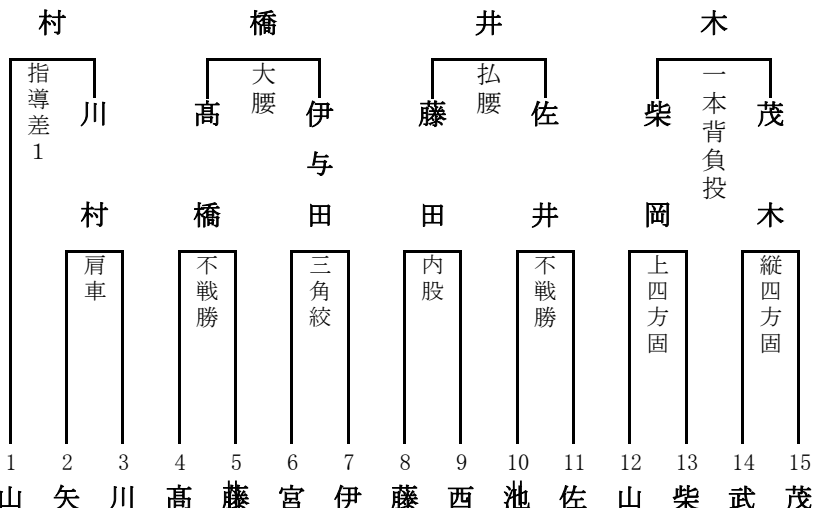

後援 高知新聞社
R K C 新高知放送

男子

66kg級

73kg級

茂

仙

木
指導差 1

波
内股