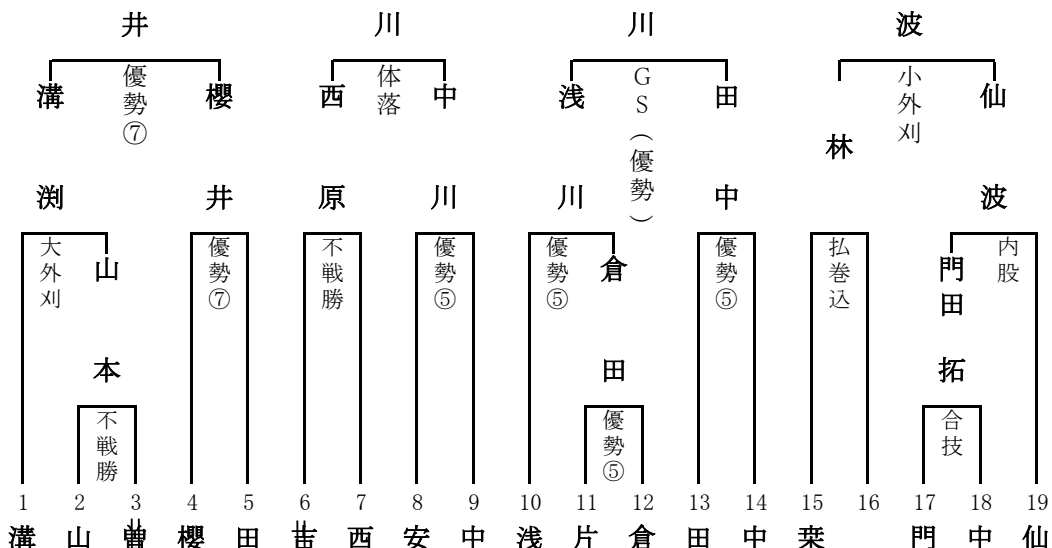

男子

66kg級

73kg級

茂

仙

木
指導差 1

波
内股

- 1 山 中 (高知県警察)
- 2 矢 野 (高知高)
- 3 川 村 (県立中村中)
- 4 高 橋 (岡豊高)
- 5 藤 原 (高知高)
- 6 宮 地 (宿毛工高)
- 7 伊 与 田 (幡多農高)
- 8 藤 田 (高知高)
- 9 西 川 (南高)
- 10 池 田 海 (高知高)
- 11 佐 井 (中村高)
- 12 山 地 (宿毛工高)
- 13 柴 岡 (中村高)
- 14 武 田 (高知高)
- 15 茂 木 (高知県警察)

- 1 溝 淵 (高知県警察)
- 2 山 本 (幡多農高)
- 3 曾 根 (宿毛工高)
- 4 櫻 井 (高知刑務所)
- 5 田 中 (南高)
- 6 吉 村 (追手前高)
- 7 西 原 (岡豊高)
- 8 安 藤 (高知高)
- 9 中 川 (高知刑務所)
- 10 浅 川 (高知高)
- 11 片 岡 (高知県警察)
- 12 倉 田 (高知刑務所)
- 13 田 中 (幡多農高)
- 14 中 川 (岡豊高)
- 15 乘 名 (追手前高)
- 16 林 (高知大)
- 17 門 田 拓 (岡豊高)
- 18 中 平 (中村高)
- 19 仙 波 (高知刑務所)