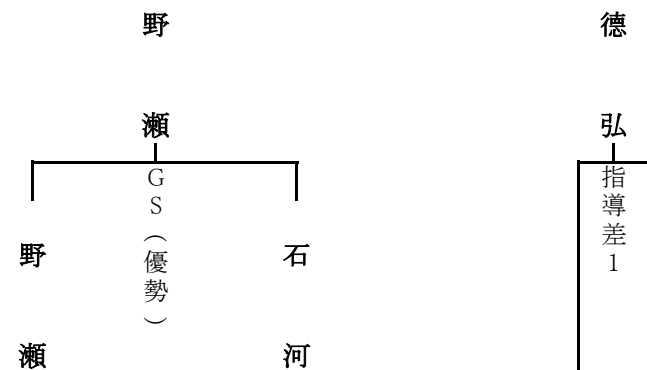

女子
選手権

本(高知高)
頭(岡豊高)
本(高知高)
中(高知高)
野(中村支部)

男子
三段 四段

	長野 (和田道場)	林 (高知大)	平本 (高知大)	勝数	勝点	順位
長野 (和田道場)		○ 10	○ 10	2	20	1
林 (高知大)	△ 10		○ 10	1	10	2
平本 (高知大)	△ 10	△ 10		0	0	3

瀨(高知県警察)
坂(高知県警察)
原(高知県警察)
下(高知県警察)
美(高知県警察)
岡(高知県警察)
河(高知県警察)
弘(高知県警察)
溝(高知県警察)