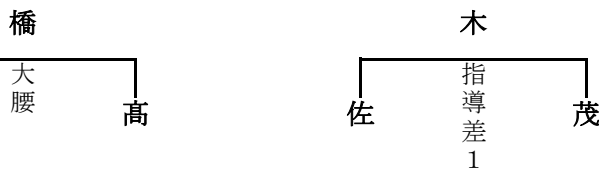

後援 高知新聞社
R K C 新高知放送

男子

66kg級

73kg級

茂

仙

木
指導差 1

波
内股