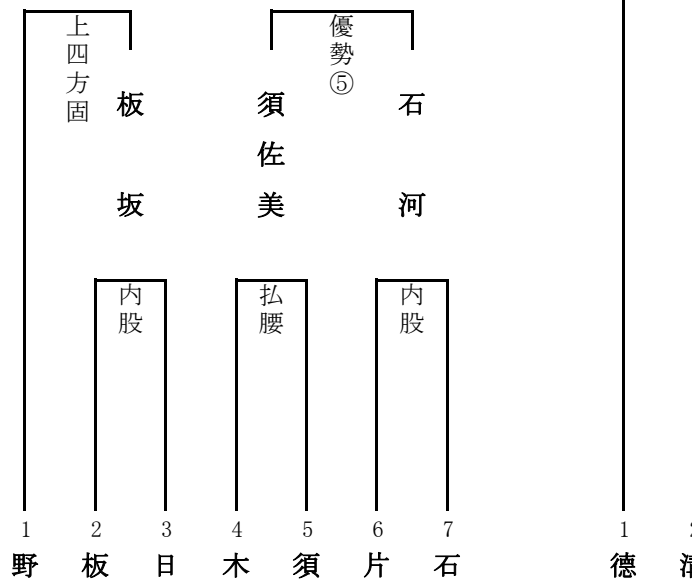

女子
選手権

本(高知高)
頭(岡豊高)
本(高知高)
中(高知高)
野(中村支部)

男子
三段 四段

	長野 (和田道場)	林 (高知大)	平本 (高知大)	勝数	勝点	順位
長野 (和田道場)		○ 10	○ 10	2	20	1
林 (高知大)	△ 10		○ 10	1	10	2
平本 (高知大)	△ 10	△ 10		0	0	3

瀨(高知県警察)
坂(高知県警察)
原(高知県警察)
下(高知県警察)
美(高知県警察)
岡(高知県警察)
河(高知県警察)
弘(高知県警察)
溝(高知県警察)