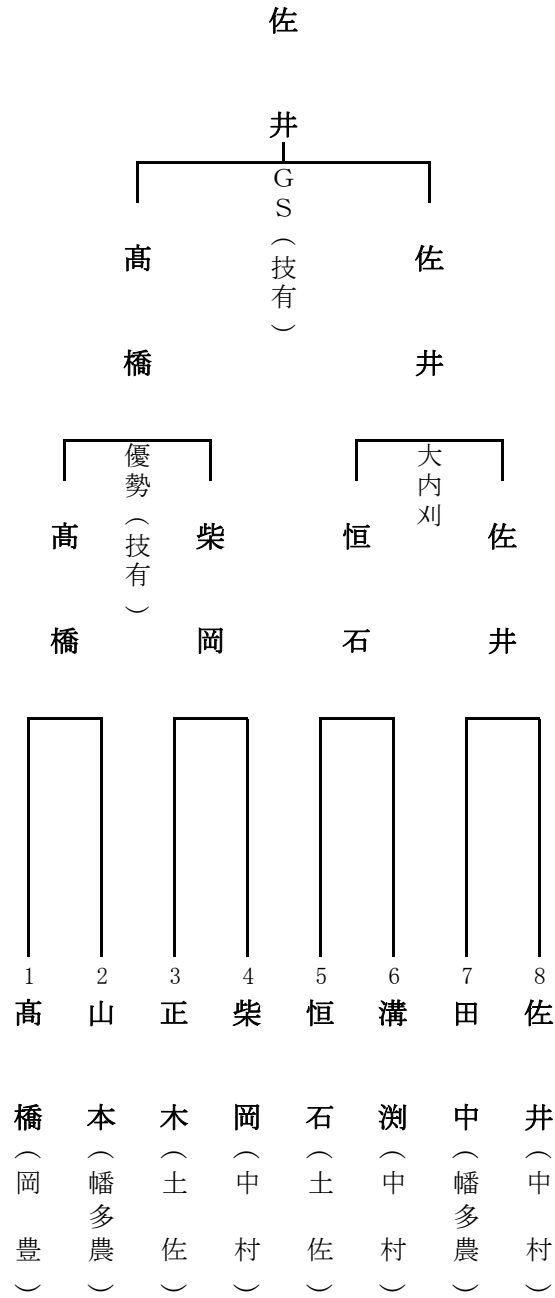

男子個人 60kg級

男子個人 66kg級

男子個人 73kg級