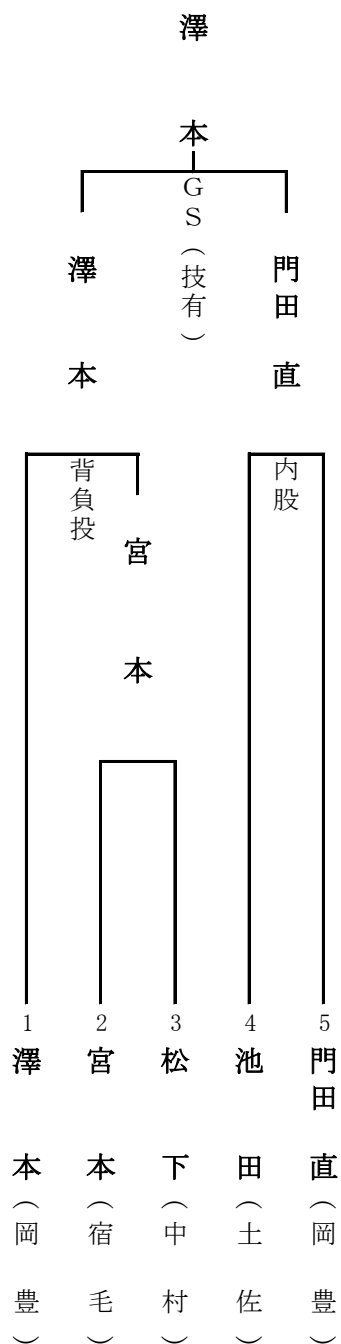

平成27年度

高知県高等学校柔道選手権（夏季）大会

試合結果

平成27年9月6日(日)

高知南高等学校

男子団体

女子団体

	1 岡豊	2 高知	3 南	団体勝数	勝数	得点	順位
1 岡豊	-	○ 2 - 20	○ 2 - 20	2	4	40	1
2 高知	△ 0 - 0	-	○ 2 - 20	1	2	20	2
3 南	△ 1 - 3	△ 0 - 0	-	0	1	3	3

校名	岡豊	2 ○ 20	- 3 △ 1	南
先鋒	仙頭	優勢(指導差2)		③ 高谷
中堅	小崎	⑩	袈裟固	高橋
大将	西田	⑩	後袈裟固	西川

校名	高知	2 ○ 20	- 0 △ 0	南
先鋒	山中	⑩	内股	高谷
中堅	山本	⑩	背負投	高橋
大将	植村		引分	西川

校名	岡豊	3 ○ 30	- 0 △ 0	高知
先鋒	仙頭	⑩	袈裟固	山中
中堅	小崎	⑩	横四方固	山本
大将	西田	⑩	上四方固	植村

平成26年度

[準決勝]

校名	先鋒	次鋒	中堅	副将	大将	代表
岡豊B	門田直	宮地		原田	門田拓	門田直
20代表勝 20 20 △ 2	⑩			⑩		⑩
	内股	内股	不戦勝	縦四方固	引分	大外刈
		⑩	⑩			
中村	柴岡	佐井	溝渕	戸田	川村	佐井

[準決勝]

校名	先鋒	次鋒	中堅	副将	大将	代表
岡豊A	斉藤	中川	高橋	澤本	吉本	
40 5 △ 1	⑩	⑩	⑩	⑩		
	合技	合技	合技	大刈	優勢	
					⑤	
南	岡本	桑原	山中	升田	樋口	

[決勝]

校名	先鋒	次鋒	中堅	副将	大将	
岡豊B	門田直	宮地		原田	門田拓	門田直
20代表勝 20 20 △ 2	⑩	⑩				⑩
	合技	横四方固	不戦勝	背負投	引分	裏投
			⑩	⑩		
岡豊A	斉藤	中川	高橋	澤本	吉本	澤本

男子個人 60kg級

男子個人 66kg級

男子個人 73kg級

男子個人 81kg級

男子個人 90kg級

男子個人100kg級