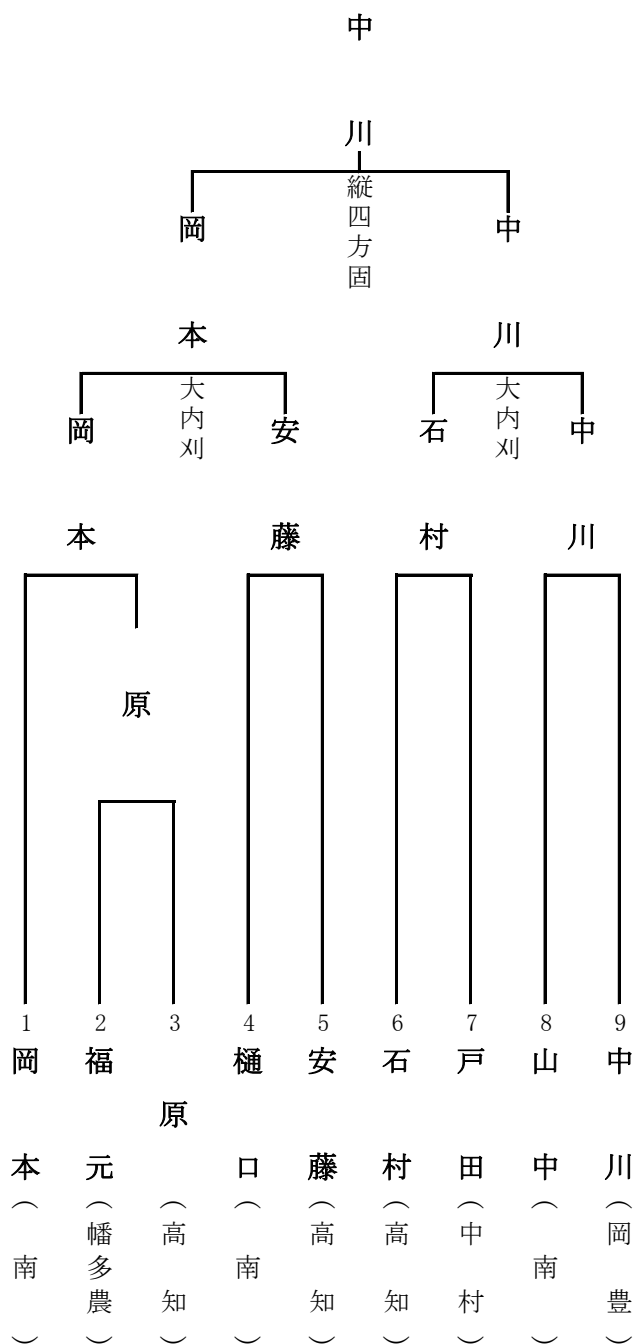

校名	岡豊	2 ○ 20	- 3 △ 1	南
先鋒	仙頭	優勢(指導差2)		③ 高谷
中堅	小崎	⑩	袈裟固	高橋
大将	西田	⑩	後袈裟固	西川

校名	高知	2 ○ 20	- 0 △ 0	南
先鋒	山中	⑩	内股	高谷
中堅	山本	⑩	背負投	高橋
大将	植村		引分	西川

校名	岡豊	3 ○ 30	- 0 △ 0	高知
先鋒	仙頭	⑩	袈裟固	山中
中堅	小崎	⑩	横四方固	山本
大将	西田	⑩	上四方固	植村

平成26年度

[準決勝]

校名	先鋒	次鋒	中堅	副将	大将	代表
岡豊B	門田直	宮地		原田	門田拓	門田直
20代表勝 20 20 △ 2	⑩			⑩		⑩
	内股	内股	不戦勝	縦四方固	引分	大外刈
		⑩	⑩			
中村	柴岡	佐井	溝渕	戸田	川村	佐井

[準決勝]

校名	先鋒	次鋒	中堅	副将	大将	代表
岡豊A	斉藤	中川	高橋	澤本	吉本	
40 5 △ 1	⑩	⑩	⑩	⑩		
	合技	合技	合技	大刈	優勢	
					⑤	
南	岡本	桑原	山中	升田	樋口	

[決勝]

校名	先鋒	次鋒	中堅	副将	大将	
岡豊B	門田直	宮地		原田	門田拓	門田直
20代表勝 20 20 △ 2	⑩	⑩				⑩
	合技	横四方固	不戦勝	背負投	引分	裏投
			⑩	⑩		
岡豊A	斉藤	中川	高橋	澤本	吉本	澤本

男子個人 60kg級

男子個人 66kg級

男子個人 73kg級

男子個人 81kg級

男子個人 90kg級

男子個人100kg級