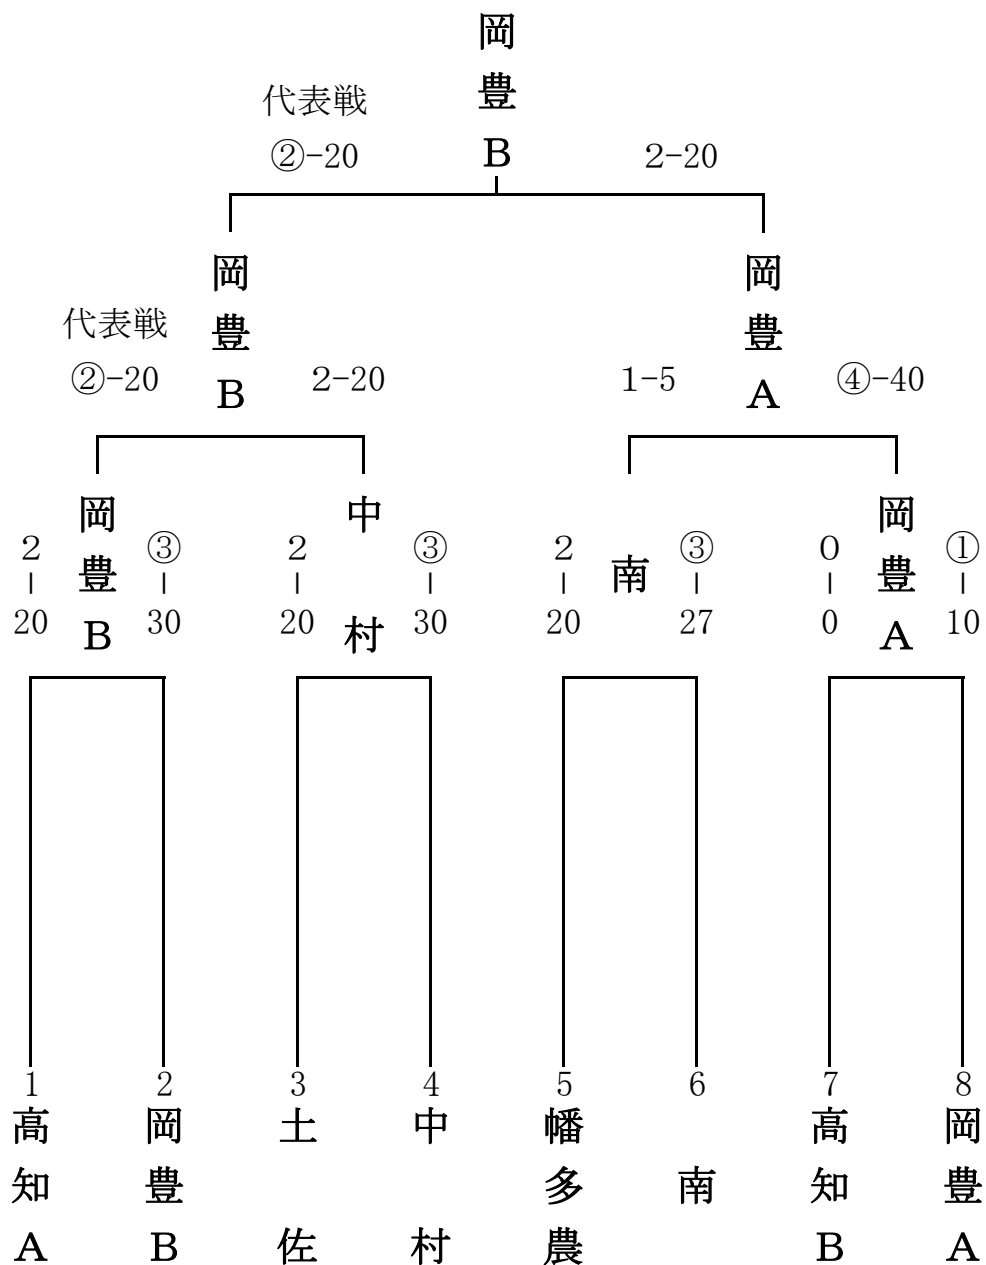

平成27年度

高知県高等学校柔道選手権（夏季）大会

試合結果

平成27年9月6日(日)

高知南高等学校

男子団体

女子団体

	1 岡豊	2 高知	3 南	団体勝数	勝数	得点	順位
1 岡豊	-	○ 2 - 20	○ 2 - 20	2	4	40	1
2 高知	△ 0 - 0	-	○ 2 - 20	1	2	20	2
3 南	△ 1 - 3	△ 0 - 0	-	0	1	3	3

校名	岡豊	2 ○ 20	- 3 △ 1	南
先鋒	仙頭	優勢(指導差2)		③ 高谷
中堅	小崎	⑩	袈裟固	高橋
大将	西田	⑩	後袈裟固	西川

校名	高知	2 ○ 20	- 0 △ 0	南
先鋒	山中	⑩	内股	高谷
中堅	山本	⑩	背負投	高橋
大将	植村		引分	西川

校名	岡豊	3 ○ 30	- 0 △ 0	高知
先鋒	仙頭	⑩	袈裟固	山中
中堅	小崎	⑩	横四方固	山本
大将	西田	⑩	上四方固	植村