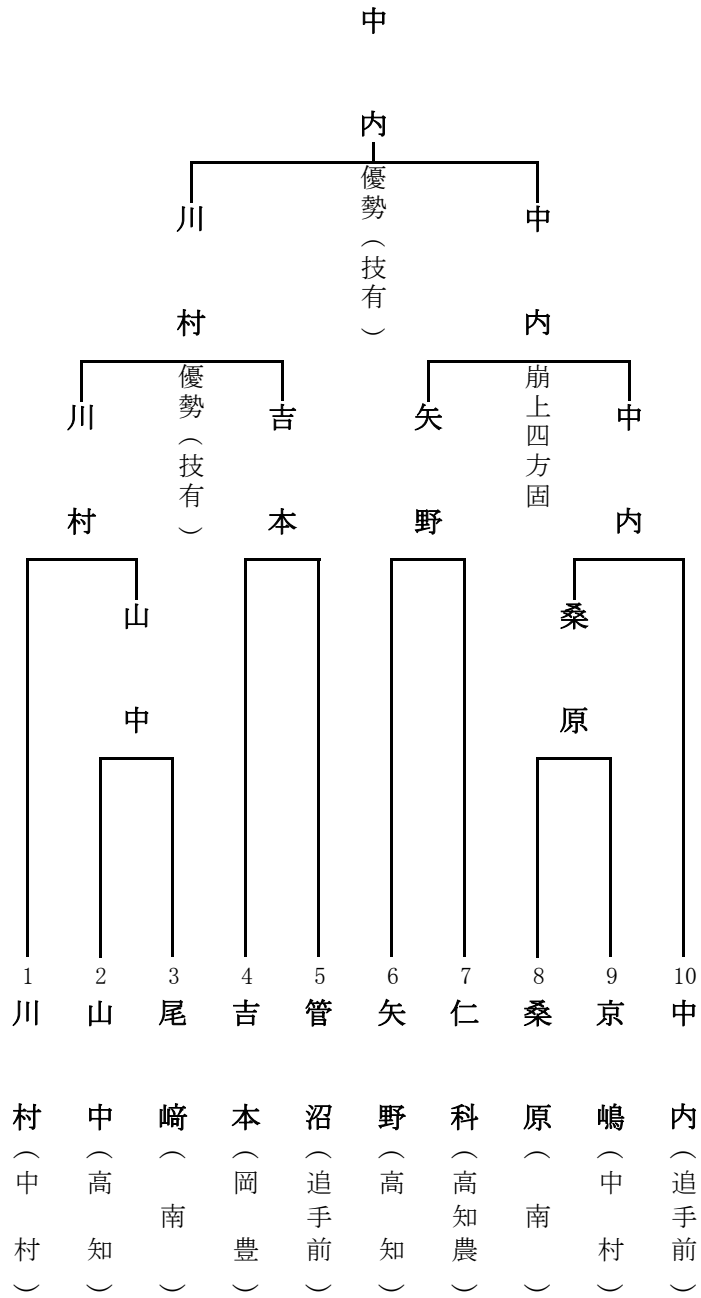

男子個人 60kg級

男子個人 66kg級

男子個人 73kg級