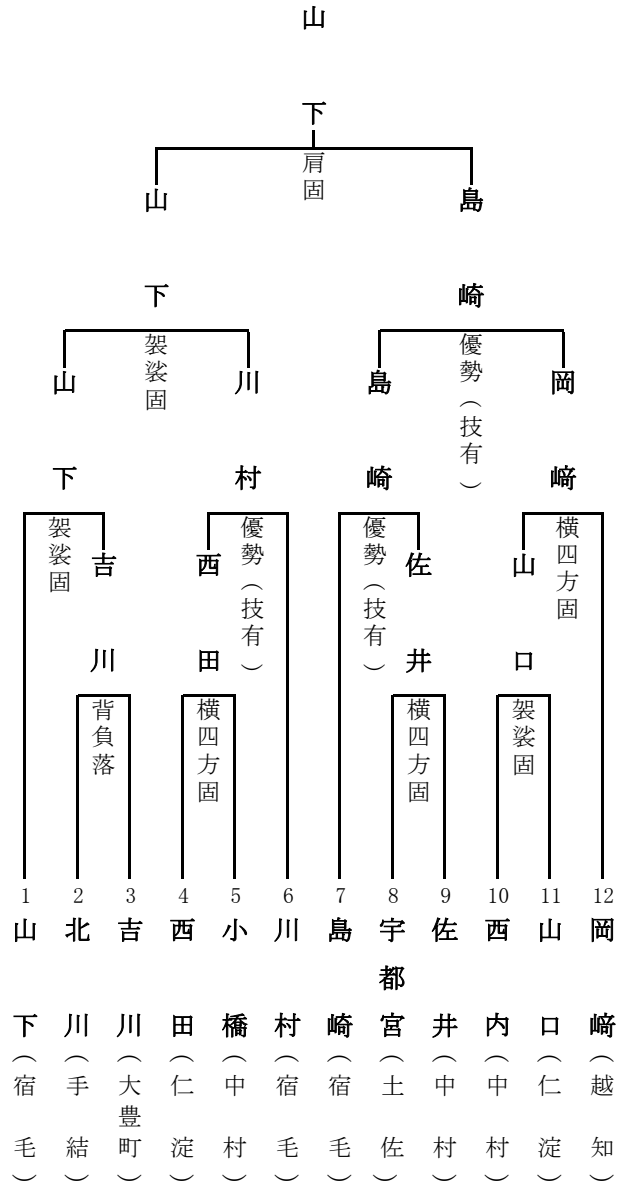

男子

5年 45kg級

**5年
45kg
超級**

6年 50kg級

6年 50kg超級