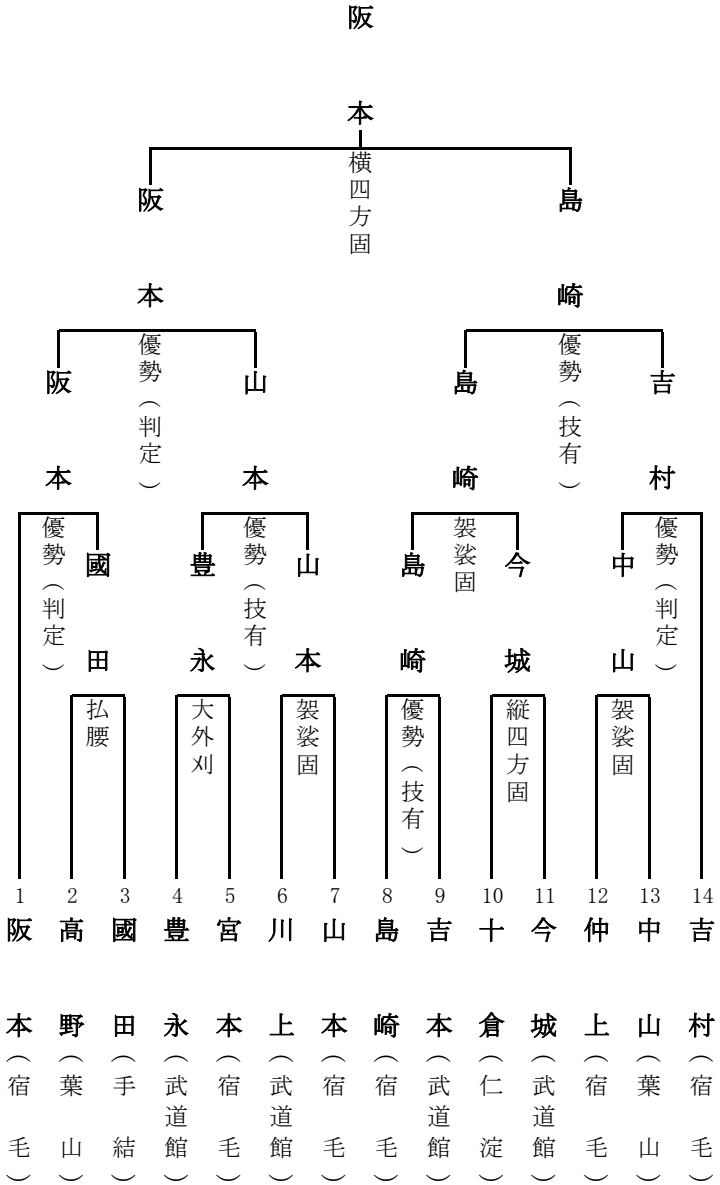

男子

5年 45kg級

**5年
45kg
超級**

6年 50kg級

6年 50kg超級