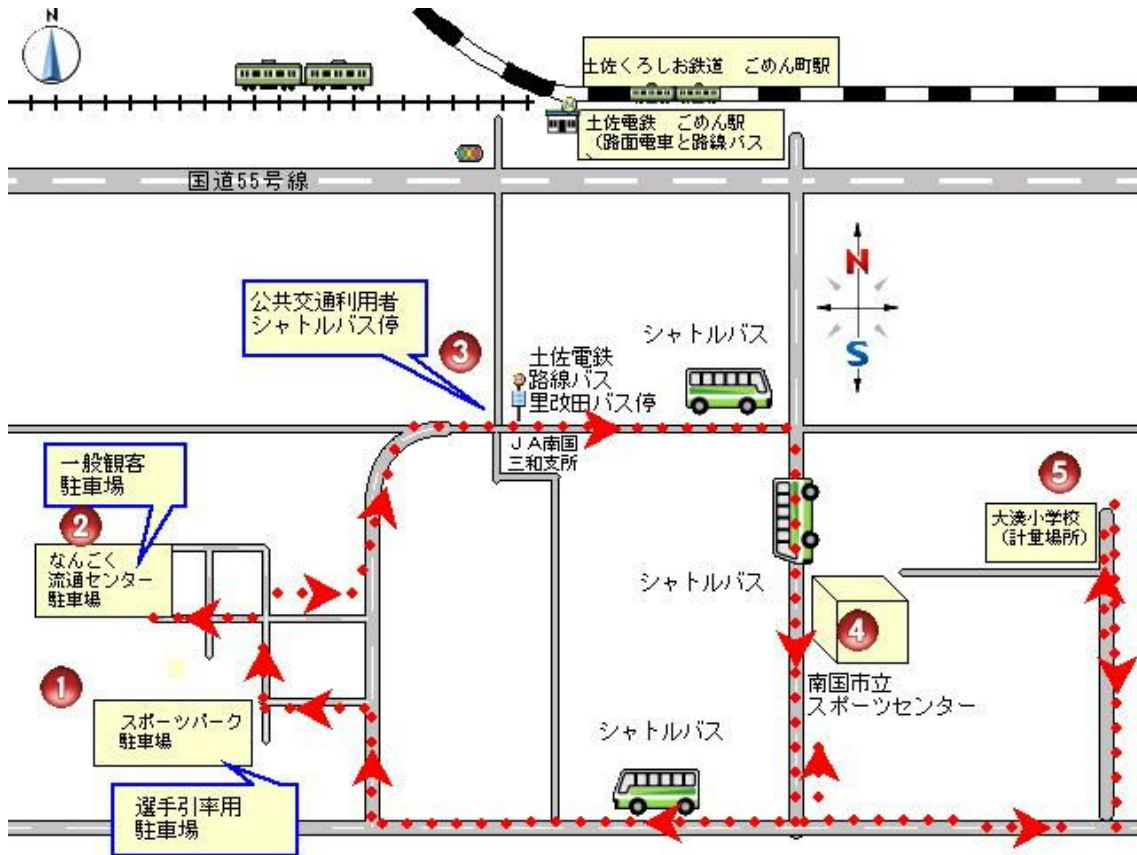

## シャトルバス（無料）の巡回運行図

### 公共交通 土佐電鉄バス 里改田バス停の利用方法

乗車する方向によって、乗車位置が違いますので、下記の図を参考にしてください。