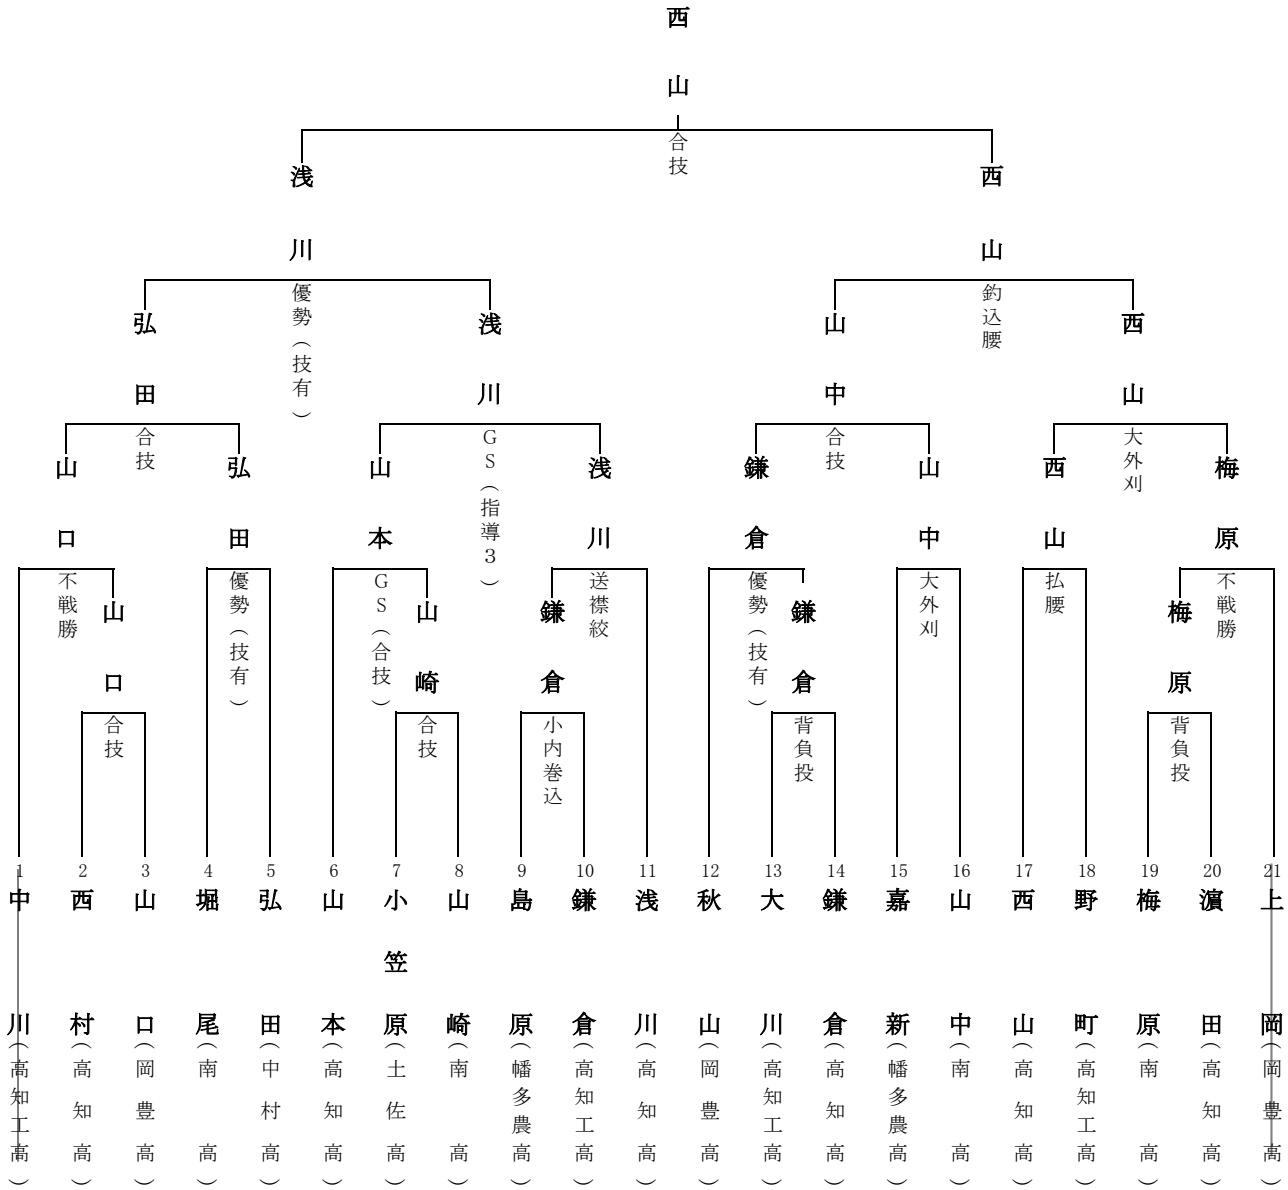

平成30年度

国体選考会

日時 平成30年6月10日(日)

場所 高知県立武道館

主催 高知県柔道協会

少年男子

-60kg級

	川村 (中村高)	嵐辺 (岡豊高)	大谷 (高知高)	勝数	勝点	順位
川村 (中村高)	△	⑩ 背負投	⑩ 合技	2	20	1
嵐辺 (岡豊高)	△ 10	△	⑩ 小外刈	1	10	2
大谷 (高知高)	△ 10	△ 10	△	0	0	3

-73kg級

少年男子

-90kg級

-100kg級

無差別級

女子

-52kg級

	中野 (岡豊高)	片田 (高知高)	澳本 (岡豊高)	勝数	勝点	順位
中野 (岡豊高)	/	⑩ 横四方固		1	10	1
片田 (高知高)	△ 10	/		0	0	2
澳本 (岡豊高)			/			