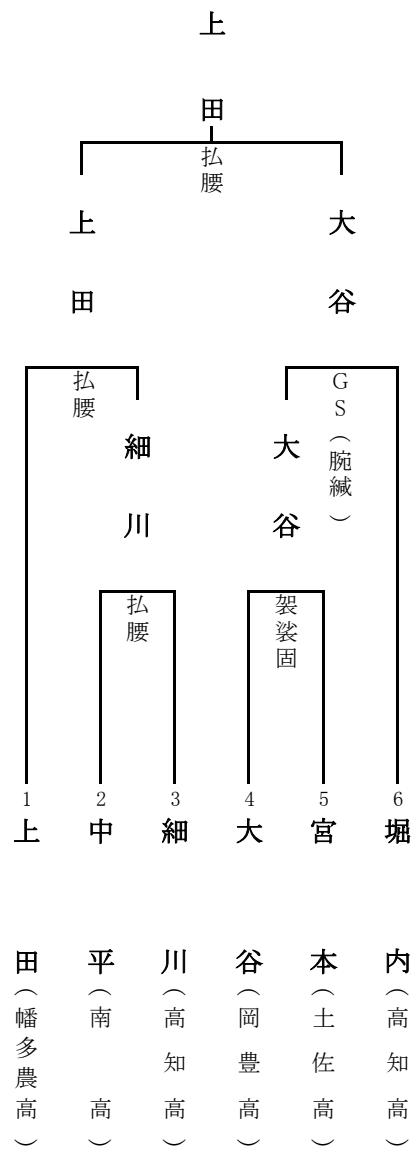

平成30年度

国体選考会

日時 平成30年6月10日(日)

場所 高知県立武道館

主催 高知県柔道協会

少年男子

-60kg級

	川村 (中村高)	嵐辺 (岡豊高)	大谷 (高知高)	勝数	勝点	順位
川村 (中村高)	△	⑩ 背負投	⑩ 合技	2	20	1
嵐辺 (岡豊高)	△ 10	△	⑩ 小外刈	1	10	2
大谷 (高知高)	△ 10	△ 10	△	0	0	3

-73kg級

少年男子

-90kg級

-100kg級

無差別級

女子

-52kg級

	中野 (岡豊高)	片田 (高知高)	澳本 (岡豊高)	勝数	勝点	順位
中野 (岡豊高)	/	⑩ 横四方固		1	10	1
片田 (高知高)	△ 10	/		0	0	2
澳本 (岡豊高)			/			

1
植

村
(高知高)

2
宮

地
(中村高)

3
福

井
(岡豊高)

4
優
勢
(
技
有
)

間
(追手前高)