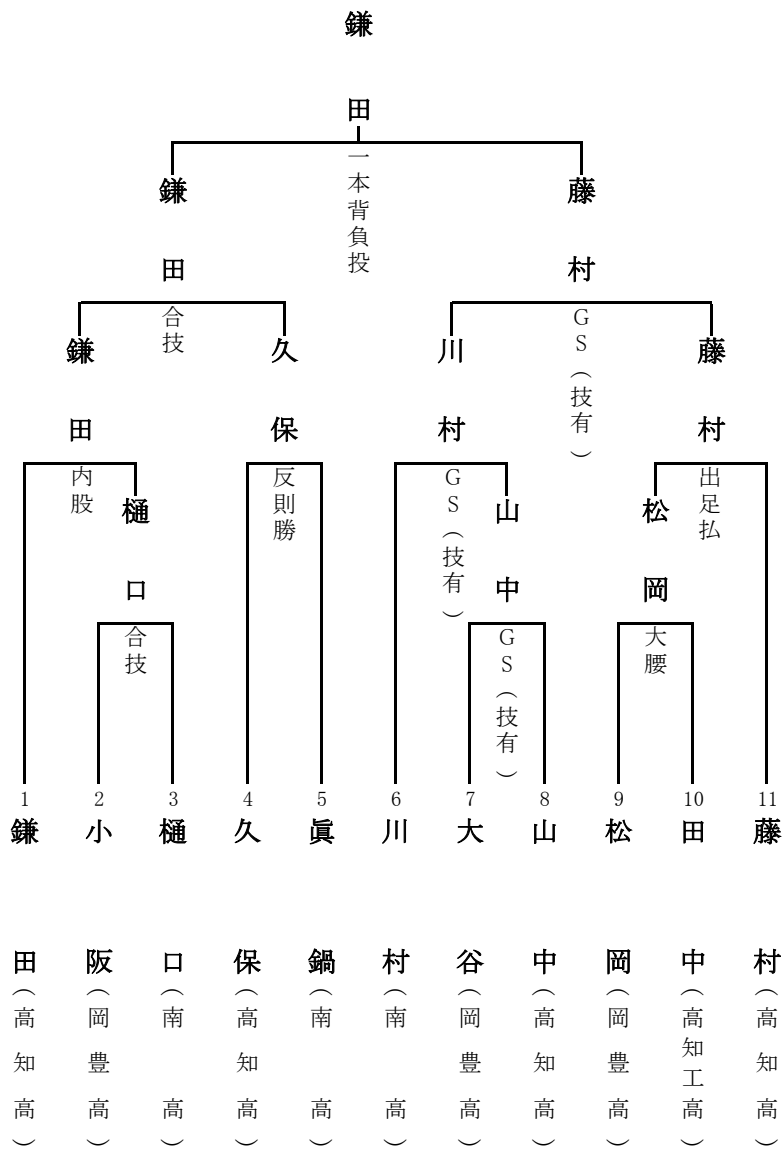

-73kg級

少年男子

-90kg級

-100kg級

無差別級

女子

-52kg級

	中野 (岡豊高)	片田 (高知高)	澳本 (岡豊高)	勝数	勝点	順位
中野 (岡豊高)	/	⑩ 横四方固		1	10	1
片田 (高知高)	△ 10	/		0	0	2
澳本 (岡豊高)			/			