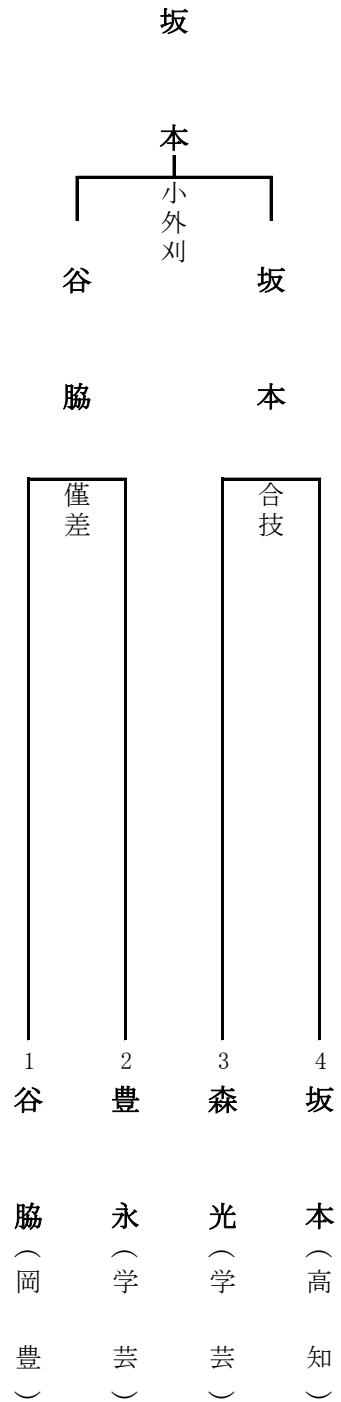

令和2年度

第43回 全国高等学校柔道選手権大会

高知県予選 (冬季大会)
試合結果

場	所	高知県立武道館
日	時	令和3年2月11日 (木)
		午前11時～

男子個人 60kg級

男子個人 66kg級

男子個人 73kg級

男子個人 81kg級

男子個人 無差別級

女子個人

48kg級

西

村

僅差

1
西

2
久

村
(中村)

黒
(高知)

57kg級

吉

川

優勢

1
吉

2
野