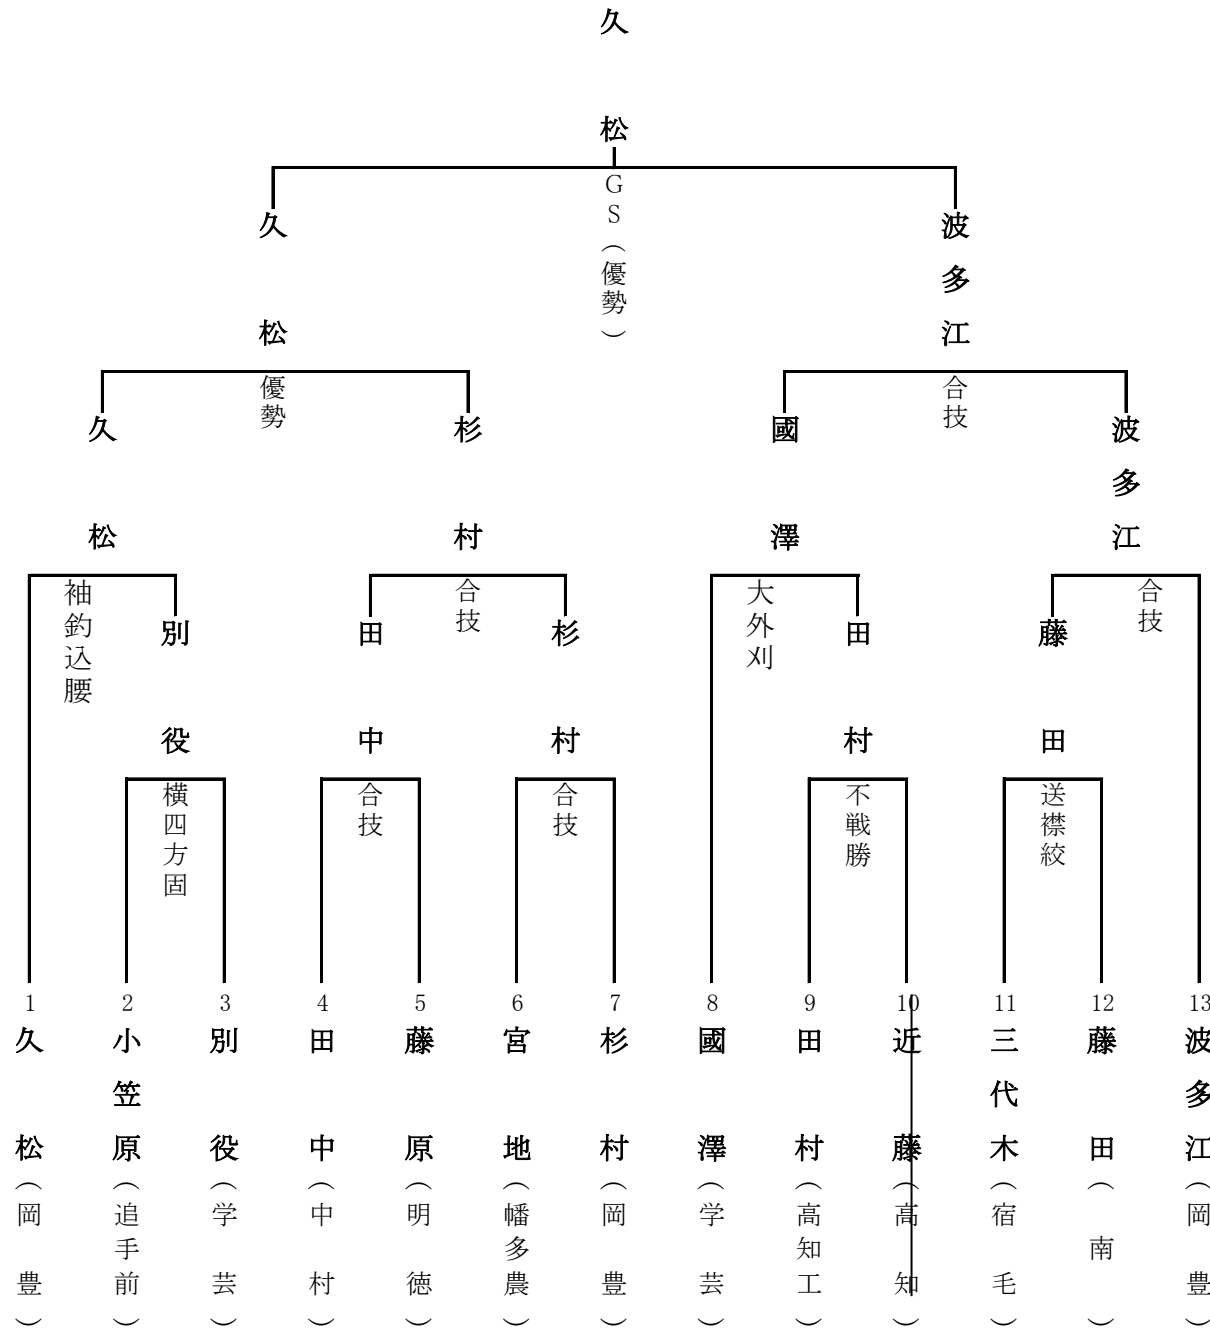

令和2年度

第43回 全国高等学校柔道選手権大会

高知県予選 (冬季大会)
試合結果

場	所	高知県立武道館
日	時	令和3年2月11日 (木)
		午前11時～

男子個人 60kg級

男子個人 66kg級

男子個人 73kg級

男子個人 81kg級