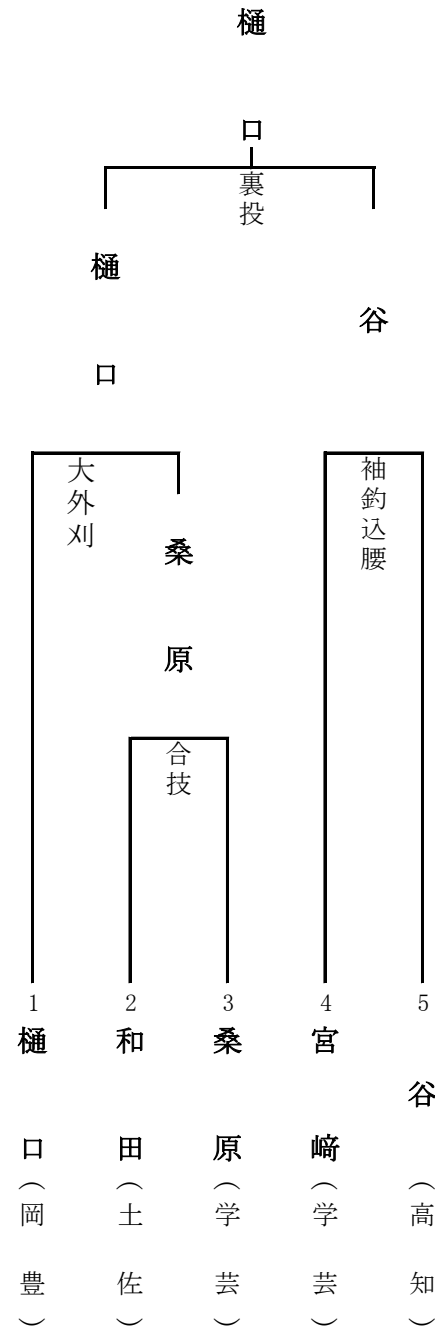

令和2年度

第43回 全国高等学校柔道選手権大会

高知県予選 (冬季大会)
試合結果

場	所	高知県立武道館
日	時	令和3年2月11日 (木)
		午前11時～

男子個人 60kg級

男子個人 66kg級

男子個人 73kg級

男子個人 81kg級

男子個人 無差別級

女子個人

48kg級

西

村

僅差

1
西

2
久

村
(中村)

黒
(高知)

57kg級

吉

川

優勢

1
吉

2
野