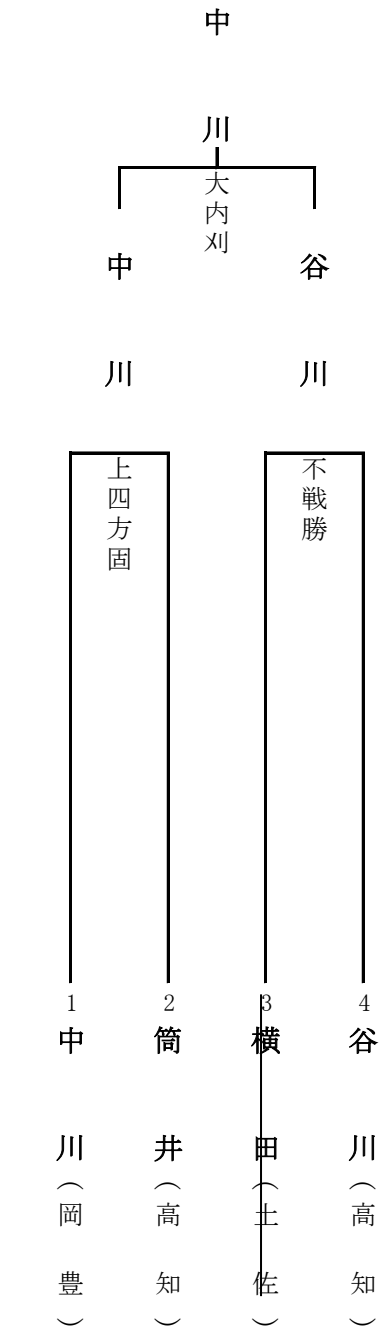

令和2年度

第43回 全国高等学校柔道選手権大会

高知県予選 (冬季大会)
試合結果

場	所	高知県立武道館
日	時	令和3年2月11日 (木)
		午前11時～

男子個人 60kg級

男子個人 66kg級

男子個人 73kg級

男子個人 81kg級

男子個人 無差別級

女子個人

48kg級

西

村

僅差

1
西

2
久

村
(中村)

黒
(高知)

57kg級

吉

川

優勢

1
吉

2
野